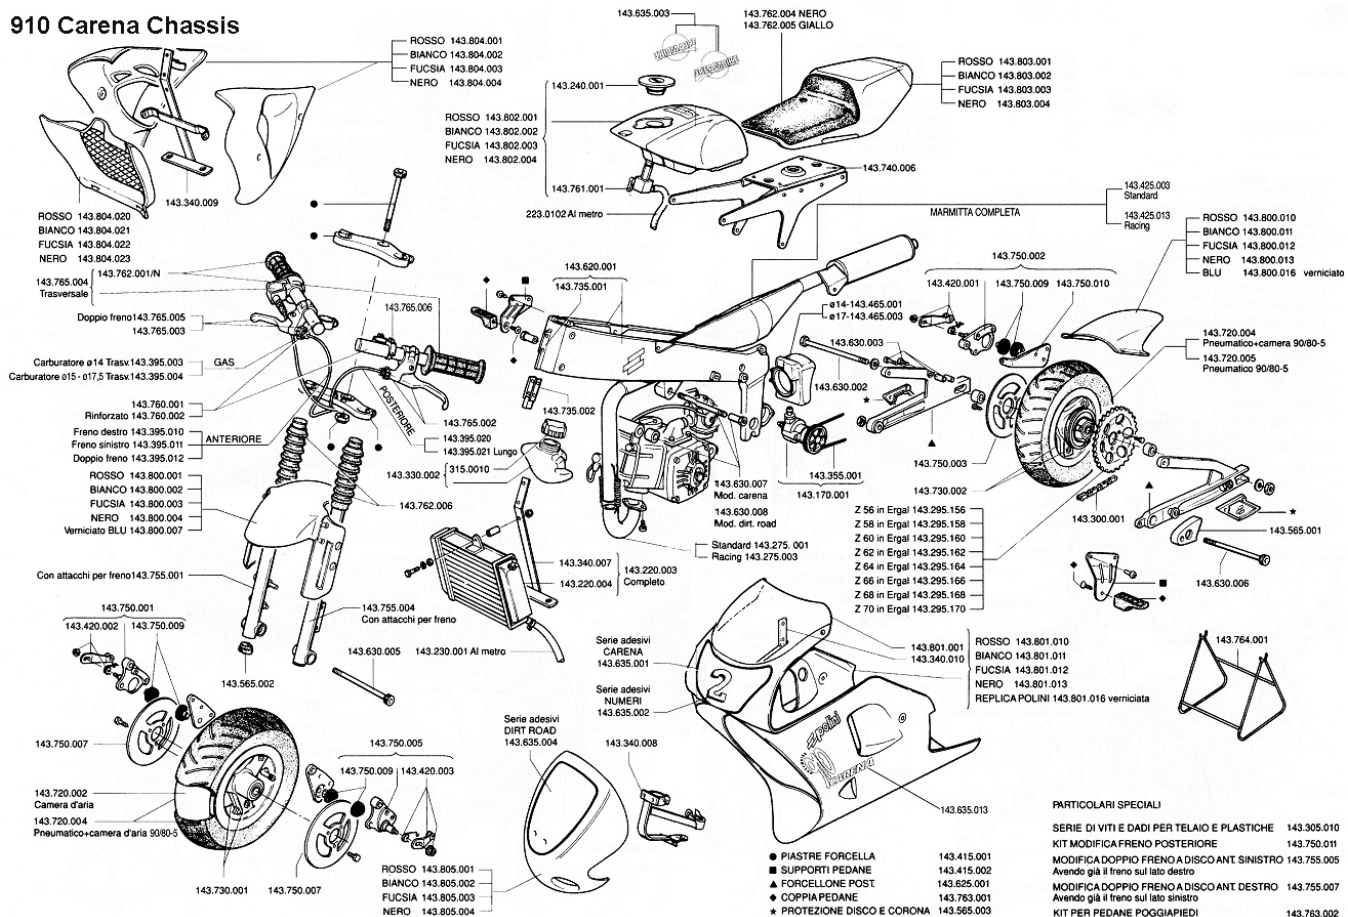

910 Carena Chassis

- 143.635.003
- 143.762.004 NERO
- 143.762.005 GIALLO

- 143.765.004
- Trasversale

Con attacchi per freno 143.755.001

- 143.750.001
- 143.420.002
- 143.750.009

- 143.750.007
- 143.720.002
- Camera d'aria
- 143.720.004
- Pneumatico+camera d'aria 90/80-5

- Serie adesivi
- DIRT ROAD
- 143.635.004

- 143.240.001
- 143.761.001
- 223.0102 Al metro

- 143.620.001
- 143.735.001

- 143.340.007
- 143.220.004
- 143.220.003
- Completo

- Serie adesivi
- CARENA
- 143.635.001
- Serie adesivi
- NUMERI
- 143.635.002

- 143.340.008

- 143.630.007
- Mod. carena
- 143.630.008
- Mod. dirt road
- Standard 143.275.001
- Racing 143.275.003

PARTICOLARI SPECIALI