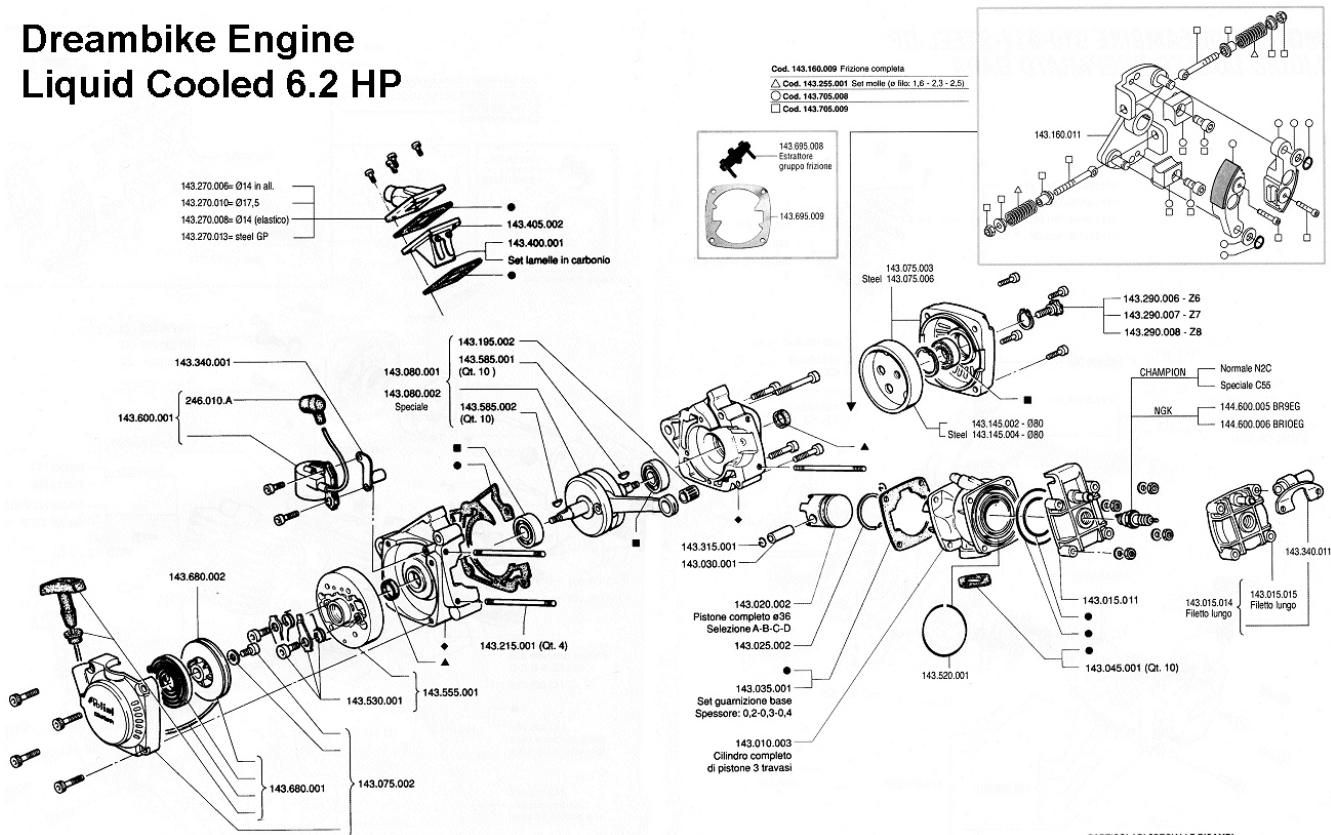

Dreambike Engine

Liquid Cooled 6.2 HP

PARTICOLARI SPECIALI E RICAMBI

- CARTER MOTORE DESTRO+ SINISTRO
- SERIE CUSCINETTI
- ▲ SERIE PARAOLI BASAMENTO
- SERIE GUARNIZIONI