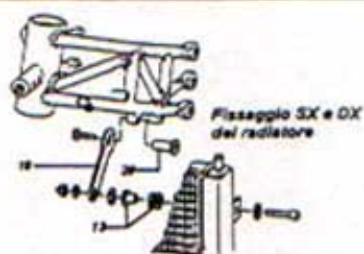

TAVOLA 1

TAVOLA 2

TAVOLA 3

TAVOLA 4

TAVOLA 5

TAVOLA 6

Passaggio SX e DX
del radiatore

Pos.	Codice	Q.tà	Descrizione
01	112.109.00	01	PERNO STERZO
02	112.192.10	01	TAPPO STELO FORCELLA D. 25
03	112.195.10	01	PIASTRA FORCELLA SUPERIORE D. 25 MIDI RR / MINI RX
04	112.195.11	01	PIASTRA FORCELLA INFERIORE D. 25 MIDI RR / MINI RX
05	112.340.00	01	PULSANTE STOP COMPLETO
06	112.192.11	01	TAPPO MANUBRIO
07	112.204.10	01	SEMI MANUBRIO CON COLLARINO ALL. D. 25 MIDI RR / MINI RX
08	112.327.00	01	COMANDO GAS
	112.328.00	01	COMANDO GAS RAPIDO
09	112.335.00	01	COPPIA MANOPOLE E COMANDO GAS ORIGINALE
	112.335.05	01	COPPIA MANOPOLE SPECIALI CON FORO PER PARAMANUBRIO
10	112.173.00	01	COPPIA LEVE ALLUMINIO COMPLETE DI REGISTRO
11	112.174.00	01	REGISTRO FILO PER LEVE ALLUMINIO
12	112.171.00	01	FILO FRENO POSTERIORE MINI RX GR1
	112.172.00	01	FILO FRENO POSTERIORE MIDI RR RSR GP
13	112.170.00	01	FILO FRENO ANTERIORE MIDI RR RSR / MINI RX GR1
14	112.329.00	01	FILO GAS COMANDO ORIGINALE CARBURATORE SH 14
	112.330.00	01	FILO GAS COMANDO RAPIDO CARBURATORE SH 14
	112.330.10	01	FILO GAS COMANDO ORIGINALE CARBURATORE 15 E 18
	112.331.00	01	FILO GAS COMANDO RAPIDO CARBURATORE 15 E 18
15	112.224.00	01	KIT CUSCINETTI STERZO + BOCCOLE MIDI RR RSR / MINI RX GR1
16	112.189.10	01	STELO CON FODERO DESTRO MIDI RR D. 25
	112.189.12	01	STELO CON FODERO DESTRO MINI RX D. 25
17	112.189.11	01	STELO CON FODERO SINISTRO MIDI RR D. 25
	112.189.13	01	STELO CON FODERO SINISTRO MINI RX D. 25
18	112.207.12	01	KIT ATTACCHI AMMORTIZZATORE STERZO REGOLABILE MIDI RR / MINI RX
19	112.207.11	01	AMMORTIZZATORE STERZO REGOLABILE + ATTACCHI MIDI RR / MINI RX
20	112.453.10	01	PARAFANGO ANTERIORE MIDI RR / MINI RX VETRORESINA
	112.453.20	01	PARAFANGO ANTERIORE MIDI RR / MINI RX ABS
	112.453.21	01	PARAFANGO ANTERIORE MIDI RR / MINI RX ABS ROSSO
	112.453.22	01	PARAFANGO ANTERIORE MIDI RR / MINI RX ABS GIALLO
	112.453.23	01	PARAFANGO ANTERIORE MIDI RR / MINI RX ABS NERO
21	112.190.10	01	SUPPORTO PARAFANGO ANTERIORE DESTRO MIDI RR / MINI RX
22	112.190.11	01	SUPPORTO PARAFANGO ANTERIORE SINISTRO MIDI RR / MINI RX
23	112.409.11	30	VITI PARAFANGO 5 x 10
24	112.153.10	01	MORSETTO FILO FRENO
25	112.152.00	01	MOLLA RITORNO LEVA ALLA PINZA SINISTRA
26	112.150.00	01	LEVA PINZA FRENO DESTRA O SINISTRA
27	112.409.14	10	GRANO + DADO REGISTRO PASTIGLIA FRENO (CONF. 10 PZ.)
28	112.160.00	01	KIT COLONNETTE SUPPORTO PINZA FRENO ANT. O POST.
29	112.155.10	01	SUPPORTO PINZA FRENO ANT. DISCO FLOTTANTE MIDI RR / MINI RX
	112.155.11	01	SUPPORTO PINZA FRENO ANT. PER PINZA MODIFICATA MIDI RR / MINI RX
30	112.409.15	10	VITE SPECIALE SUPPORTO PASTIGLIA
	112.149.00	01	COPPIA PERNI PER PIATTELLO SUPPORTO PASTIGLIA
31	112.147.00	01	PINZA FRENO ANTERIORE SINISTRA COMPLETA
32	112.153.00	01	COPPIA PASTIGLIE FRENO
	112.153.05	01	COPPIA PASTIGLIE FRENO RACING
33	112.148.00	01	PIATTELLO SUPPORTO PASTIGLIA
34	112.409.10	30	VITI CORONA / DISCO FRENO 5 x 16
35	112.110.00	01	PERNO RUOTA ANTERIORE 10 x 155 MIDI RR RSR / MINI RX GR1
36	112.115.00	01	DISTANZIALE RUOTA ANT. L. 6 MIDI RR RSR / MINI RX GR1
37	112.156.13	06	VITI SPECIALI CON RONDELLA DISCO ANT. 145 FLOTTANTE MIDI RR / MINI RX
38	112.156.10	01	DISCO FRENO ANTERIORE D. 145 FLOTTANTE COMPLETO MIDI RR / MINI RX
	112.156.11	01	DISCO FRENO ANTERIORE D. 145 WAVE FLOTTANTE COMPLETO MIDI RR / MINI RX
39	112.156.12	01	SUPPORTO DISCO ANT. 145 FLOTTANTE MIDI RR / MINI RX
40	112.078.00	01	KIT CUSCINETTI ALTA VELOCITA' + DISTANZIALE PER MOZZO ANTERIORE
	112.104.00	01	KIT CUSCINETTI + DISTANZIALE PER MOZZO ANTERIORE
41	112.103.05	01	MOZZO ANTERIORE COMPLETO ALLEGGERITO PER CERCHIO RACING - 2 DISCHI + VITI
	112.103.10	01	MOZZO ANTERIORE COMPLETO ALLEGGERITO PER CERCHIO RACING + VITI
42	112.101.00	01	CERCHIO RACING DAL PIENO ALLEGGERITO CON VALVOLA
	112.106.00	01	CERCHIO CON MOZZO ANT. DI SERIE (IN FUSIONE) COMPLETO
43	112.127.00	01	PNEUMATICO RADIALE ANT. 90 / 65 R 6,5 SLICK B
	112.131.00	01	PNEUMATICO RADIALE ANT. 90 / 65 R 6,5 SLICK T 41
	112.133.00	01	PNEUMATICO RADIALE ANT. 90 / 65 R 6,5 SLICK R
	112.135.00	01	PNEUMATICO RADIALE ANT. 90 / 65 R 6,5 RAIN
	112.137.00	01	PNEUMATICO RADIALE ANT. 90 / 65 R 6,5 WEE RUBBER
44	112.100.00	01	VALVOLA A VITE PER CERCHIO RACING
	112.108.00	01	VALVOLA PER CERCHIO DI SERIE (IN FUSIONE)