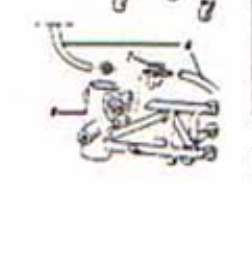

TAVOLA 1

TAVOLA 2

TAVOLA 3

TAVOLA 4

TAVOLA 5

TAVOLA 6

Passaggio SX e DX
del radiatore

Pos.	Codice	Q.tà	Descrizione
01	112.109.00	01	PERNO STERZO
02	112.192.10	01	TAPPO STELO FORCELLA D. 25
03	112.195.10	01	PIASTRA FORCELLA SUPERIORE D. 25 MIDI RR / MINI RX
04	112.195.11	01	PIASTRA FORCELLA INFERIORE D. 25 MIDI RR / MINI RX
05	112.340.00	01	PULSANTE STOP COMPLETO
06	112.192.11	01	TAPPO MANUBRIO
07	112.204.10	01	SEMI MANUBRIO CON COLLARINO ALL. D. 25 MIDI RR / MINI RX
08	112.327.00	01	COMANDO GAS
	112.328.00	01	COMANDO GAS RAPIDO
09	112.335.00	01	COPPIA MANOPOLE E COMANDO GAS ORIGINALE
	112.335.05	01	COPPIA MANOPOLE SPECIALI CON FORO PER PARAMANUBRIO
10	112.173.00	01	COPPIA LEVE ALLUMINIO COMPLETE DI REGISTRO
11	112.174.00	01	REGISTRO FILO PER LEVE ALLUMINIO
12	112.171.00	01	FILO FRENO POSTERIORE MINI RX GR1
	112.172.00	01	FILO FRENO POSTERIORE MIDI RR RSR GP
13	112.170.00	01	FILO FRENO ANTERIORE MIDI RR RSR / MINI RX GR1
14	112.329.00	01	FILO GAS COMANDO ORIGINALE CARBURATORE SH 14
	112.330.00	01	FILO GAS COMANDO RAPIDO CARBURATORE SH 14
	112.330.10	01	FILO GAS COMANDO ORIGINALE CARBURATORE 15 E 18
	112.331.00	01	FILO GAS COMANDO RAPIDO CARBURATORE 15 E 18
15	112.224.00	01	KIT CUSCINETTI STERZO + BOCCOLE MIDI RR RSR / MINI RX GR1
16	112.189.10	01	STELO CON FODERO DESTRO MIDI RR D. 25
	112.189.12	01	STELO CON FODERO DESTRO MINI RX D. 25
17	112.189.11	01	STELO CON FODERO SINISTRO MIDI RR D. 25
	112.189.13	01	STELO CON FODERO SINISTRO MINI RX D. 25
18	112.207.12	01	KIT ATTACCHI AMMORTIZZATORE STERZO REGOLABILE MIDI RR / MINI RX
19	112.207.11	01	AMMORTIZZATORE STERZO REGOLABILE + ATTACCHI MIDI RR / MINI RX
20	112.453.10	01	PARAFANGO ANTERIORE MIDI RR / MINI RX VETRORESINA
	112.453.20	01	PARAFANGO ANTERIORE MIDI RR / MINI RX ABS
	112.453.21	01	PARAFANGO ANTERIORE MIDI RR / MINI RX ABS ROSSO
	112.453.22	01	PARAFANGO ANTERIORE MIDI RR / MINI RX ABS GIALLO
	112.453.23	01	PARAFANGO ANTERIORE MIDI RR / MINI RX ABS NERO
21	112.190.10	01	SUPPORTO PARAFANGO ANTERIORE DESTRO MIDI RR / MINI RX
22	112.190.11	01	SUPPORTO PARAFANGO ANTERIORE SINISTRO MIDI RR / MINI RX
23	112.409.11	30	VITI PARAFANGO 5 x 10
24	112.153.10	01	MORSETTO FILO FRENO
25	112.152.00	01	MOLLA RITORNO LEVA ALLA PINZA SINISTRA
26	112.150.00	01	LEVA PINZA FRENO DESTRA O SINISTRA
27	112.409.14	10	GRANO + DADO REGISTRO PASTIGLIA FRENO (CONF. 10 PZ.)
28	112.160.00	01	KIT COLONNETTE SUPPORTO PINZA FRENO ANT. O POST.
29	112.155.10	01	SUPPORTO PINZA FRENO ANT. DISCO FLOTTANTE MIDI RR / MINI RX
	112.155.11	01	SUPPORTO PINZA FRENO ANT. PER PINZA MODIFICATA MIDI RR / MINI RX
30	112.409.15	10	VITE SPECIALE SUPPORTO PASTIGLIA
	112.149.00	01	COPPIA PERNI PER PIATTELLO SUPPORTO PASTIGLIA
31	112.147.00	01	PINZA FRENO ANTERIORE SINISTRA COMPLETA
32	112.153.00	01	COPPIA PASTIGLIE FRENO
	112.153.05	01	COPPIA PASTIGLIE FRENO RACING
33	112.148.00	01	PIATTELLO SUPPORTO PASTIGLIA
34	112.409.10	30	VITI CORONA / DISCO FRENO 5 x 16
35	112.110.00	01	PERNO RUOTA ANTERIORE 10 x 155 MIDI RR RSR / MINI RX GR1
36	112.115.00	01	DISTANZIALE RUOTA ANT. L. 6 MIDI RR RSR / MINI RX GR1
37	112.156.13	06	VITI SPECIALI CON RONDELLA DISCO ANT. 145 FLOTTANTE MIDI RR / MINI RX
38	112.156.10	01	DISCO FRENO ANTERIORE D. 145 FLOTTANTE COMPLETO MIDI RR / MINI RX
	112.156.11	01	DISCO FRENO ANTERIORE D. 145 WAVE FLOTTANTE COMPLETO MIDI RR / MINI RX
39	112.156.12	01	SUPPORTO DISCO ANT. 145 FLOTTANTE MIDI RR / MINI RX
40	112.078.00	01	KIT CUSCINETTI ALTA VELOCITA' + DISTANZIALE PER MOZZO ANTERIORE
	112.104.00	01	KIT CUSCINETTI + DISTANZIALE PER MOZZO ANTERIORE
41	112.103.05	01	MOZZO ANTERIORE COMPLETO ALLEGGERITO PER CERCHIO RACING - 2 DISCHI + VITI
	112.103.10	01	MOZZO ANTERIORE COMPLETO ALLEGGERITO PER CERCHIO RACING + VITI
42	112.101.00	01	CERCHIO RACING DAL PIENO ALLEGGERITO CON VALVOLA
	112.106.00	01	CERCHIO CON MOZZO ANT. DI SERIE (IN FUSIONE) COMPLETO
43	112.127.00	01	PNEUMATICO RADIALE ANT. 90 / 65 R 6,5 SLICK B
	112.131.00	01	PNEUMATICO RADIALE ANT. 90 / 65 R 6,5 SLICK T 41
	112.133.00	01	PNEUMATICO RADIALE ANT. 90 / 65 R 6,5 SLICK R
	112.135.00	01	PNEUMATICO RADIALE ANT. 90 / 65 R 6,5 RAIN
	112.137.00	01	PNEUMATICO RADIALE ANT. 90 / 65 R 6,5 WEE RUBBER
44	112.100.00	01	VALVOLA A VITE PER CERCHIO RACING
	112.108.00	01	VALVOLA PER CERCHIO DI SERIE (IN FUSIONE)