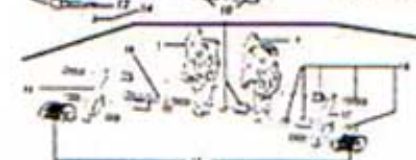

TAVOLA 1

TAVOLA 2

TAVOLA 3

TAVOLA 4

TAVOLA 5

TAVOLA 6

Passaggio SX e DX
del radiatore

Pos.	Codice	Q.tà	Descrizione
01	112.109.00	01	PERNO STERZO
02	112.192.10	01	TAPPO STELO FORCELLA D. 25
03	112.195.10	01	PIASTRA FORCELLA SUPERIORE D. 25 MIDI RR / MINI RX
04	112.195.11	01	PIASTRA FORCELLA INFERIORE D. 25 MIDI RR / MINI RX
05	112.340.00	01	PULSANTE STOP COMPLETO
06	112.192.11	01	TAPPO MANUBRIO
07	112.204.10	01	SEMI MANUBRIO CON COLLARINO ALL. D. 25 MIDI RR / MINI RX
08	112.327.00	01	COMANDO GAS
	112.328.00	01	COMANDO GAS RAPIDO
09	112.335.00	01	COPPIA MANOPOLE E COMANDO GAS ORIGINALE
	112.335.05	01	COPPIA MANOPOLE SPECIALI CON FORO PER PARAMANUBRIO
10	112.173.00	01	COPPIA LEVE ALLUMINIO COMPLETE DI REGISTRO
11	112.174.00	01	REGISTRO FILO PER LEVE ALLUMINIO
12	112.171.00	01	FILO FRENO POSTERIORE MINI RX GR1
	112.172.00	01	FILO FRENO POSTERIORE MIDI RR RSR GP
13	112.170.00	01	FILO FRENO ANTERIORE MIDI RR RSR / MINI RX GR1
14	112.329.00	01	FILO GAS COMANDO ORIGINALE CARBURATORE SH 14
	112.330.00	01	FILO GAS COMANDO RAPIDO CARBURATORE SH 14
	112.330.10	01	FILO GAS COMANDO ORIGINALE CARBURATORE 15 E 18
	112.331.00	01	FILO GAS COMANDO RAPIDO CARBURATORE 15 E 18
15	112.224.00	01	KIT CUSCINETTI STERZO + BOCCOLE MIDI RR RSR / MINI RX GR1
16	112.189.10	01	STELO CON FODERO DESTRO MIDI RR D. 25
	112.189.12	01	STELO CON FODERO DESTRO MINI RX D. 25
17	112.189.11	01	STELO CON FODERO SINISTRO MIDI RR D. 25
	112.189.13	01	STELO CON FODERO SINISTRO MINI RX D. 25
18	112.207.12	01	KIT ATTACCHI AMMORTIZZATORE STERZO REGOLABILE MIDI RR / MINI RX
19	112.207.11	01	AMMORTIZZATORE STERZO REGOLABILE + ATTACCHI MIDI RR / MINI RX
20	112.453.10	01	PARAFANGO ANTERIORE MIDI RR / MINI RX VETRORESINA
	112.453.20	01	PARAFANGO ANTERIORE MIDI RR / MINI RX ABS
	112.453.21	01	PARAFANGO ANTERIORE MIDI RR / MINI RX ABS ROSSO
	112.453.22	01	PARAFANGO ANTERIORE MIDI RR / MINI RX ABS GIALLO
	112.453.23	01	PARAFANGO ANTERIORE MIDI RR / MINI RX ABS NERO
21	112.190.10	01	SUPPORTO PARAFANGO ANTERIORE DESTRO MIDI RR / MINI RX
22	112.190.11	01	SUPPORTO PARAFANGO ANTERIORE SINISTRO MIDI RR / MINI RX
23	112.409.11	30	VITI PARAFANGO 5 x 10
24	112.153.10	01	MORSETTO FILO FRENO
25	112.152.00	01	MOLLA RITORNO LEVA ALLA PINZA SINISTRA
26	112.150.00	01	LEVA PINZA FRENO DESTRA O SINISTRA
27	112.409.14	10	GRANO + DADO REGISTRO PASTIGLIA FRENO (CONF. 10 PZ.)
28	112.160.00	01	KIT COLONNETTE SUPPORTO PINZA FRENO ANT. O POST.
29	112.155.10	01	SUPPORTO PINZA FRENO ANT. DISCO FLOTTANTE MIDI RR / MINI RX
	112.155.11	01	SUPPORTO PINZA FRENO ANT. PER PINZA MODIFICATA MIDI RR / MINI RX
30	112.409.15	10	VITE SPECIALE SUPPORTO PASTIGLIA
	112.149.00	01	COPPIA PERNI PER PIATTELLO SUPPORTO PASTIGLIA
31	112.147.00	01	PINZA FRENO ANTERIORE SINISTRA COMPLETA
32	112.153.00	01	COPPIA PASTIGLIE FRENO
	112.153.05	01	COPPIA PASTIGLIE FRENO RACING
33	112.148.00	01	PIATTELLO SUPPORTO PASTIGLIA
34	112.409.10	30	VITI CORONA / DISCO FRENO 5 x 16
35	112.110.00	01	PERNO RUOTA ANTERIORE 10 x 155 MIDI RR RSR / MINI RX GR1
36	112.115.00	01	DISTANZIALE RUOTA ANT. L. 6 MIDI RR RSR / MINI RX GR1
37	112.156.13	06	VITI SPECIALI CON RONDELLA DISCO ANT. 145 FLOTTANTE MIDI RR / MINI RX
38	112.156.10	01	DISCO FRENO ANTERIORE D. 145 FLOTTANTE COMPLETO MIDI RR / MINI RX
	112.156.11	01	DISCO FRENO ANTERIORE D. 145 WAVE FLOTTANTE COMPLETO MIDI RR / MINI RX
39	112.156.12	01	SUPPORTO DISCO ANT. 145 FLOTTANTE MIDI RR / MINI RX
40	112.078.00	01	KIT CUSCINETTI ALTA VELOCITA' + DISTANZIALE PER MOZZO ANTERIORE
	112.104.00	01	KIT CUSCINETTI + DISTANZIALE PER MOZZO ANTERIORE
41	112.103.05	01	MOZZO ANTERIORE COMPLETO ALLEGGERITO PER CERCHIO RACING - 2 DISCHI + VITI
	112.103.10	01	MOZZO ANTERIORE COMPLETO ALLEGGERITO PER CERCHIO RACING + VITI
42	112.101.00	01	CERCHIO RACING DAL PIENO ALLEGGERITO CON VALVOLA
	112.106.00	01	CERCHIO CON MOZZO ANT. DI SERIE (IN FUSIONE) COMPLETO
43	112.127.00	01	PNEUMATICO RADIALE ANT. 90 / 65 R 6,5 SLICK B
	112.131.00	01	PNEUMATICO RADIALE ANT. 90 / 65 R 6,5 SLICK T 41
	112.133.00	01	PNEUMATICO RADIALE ANT. 90 / 65 R 6,5 SLICK R
	112.135.00	01	PNEUMATICO RADIALE ANT. 90 / 65 R 6,5 RAIN
	112.137.00	01	PNEUMATICO RADIALE ANT. 90 / 65 R 6,5 WEE RUBBER
44	112.100.00	01	VALVOLA A VITE PER CERCHIO RACING
	112.108.00	01	VALVOLA PER CERCHIO DI SERIE (IN FUSIONE)