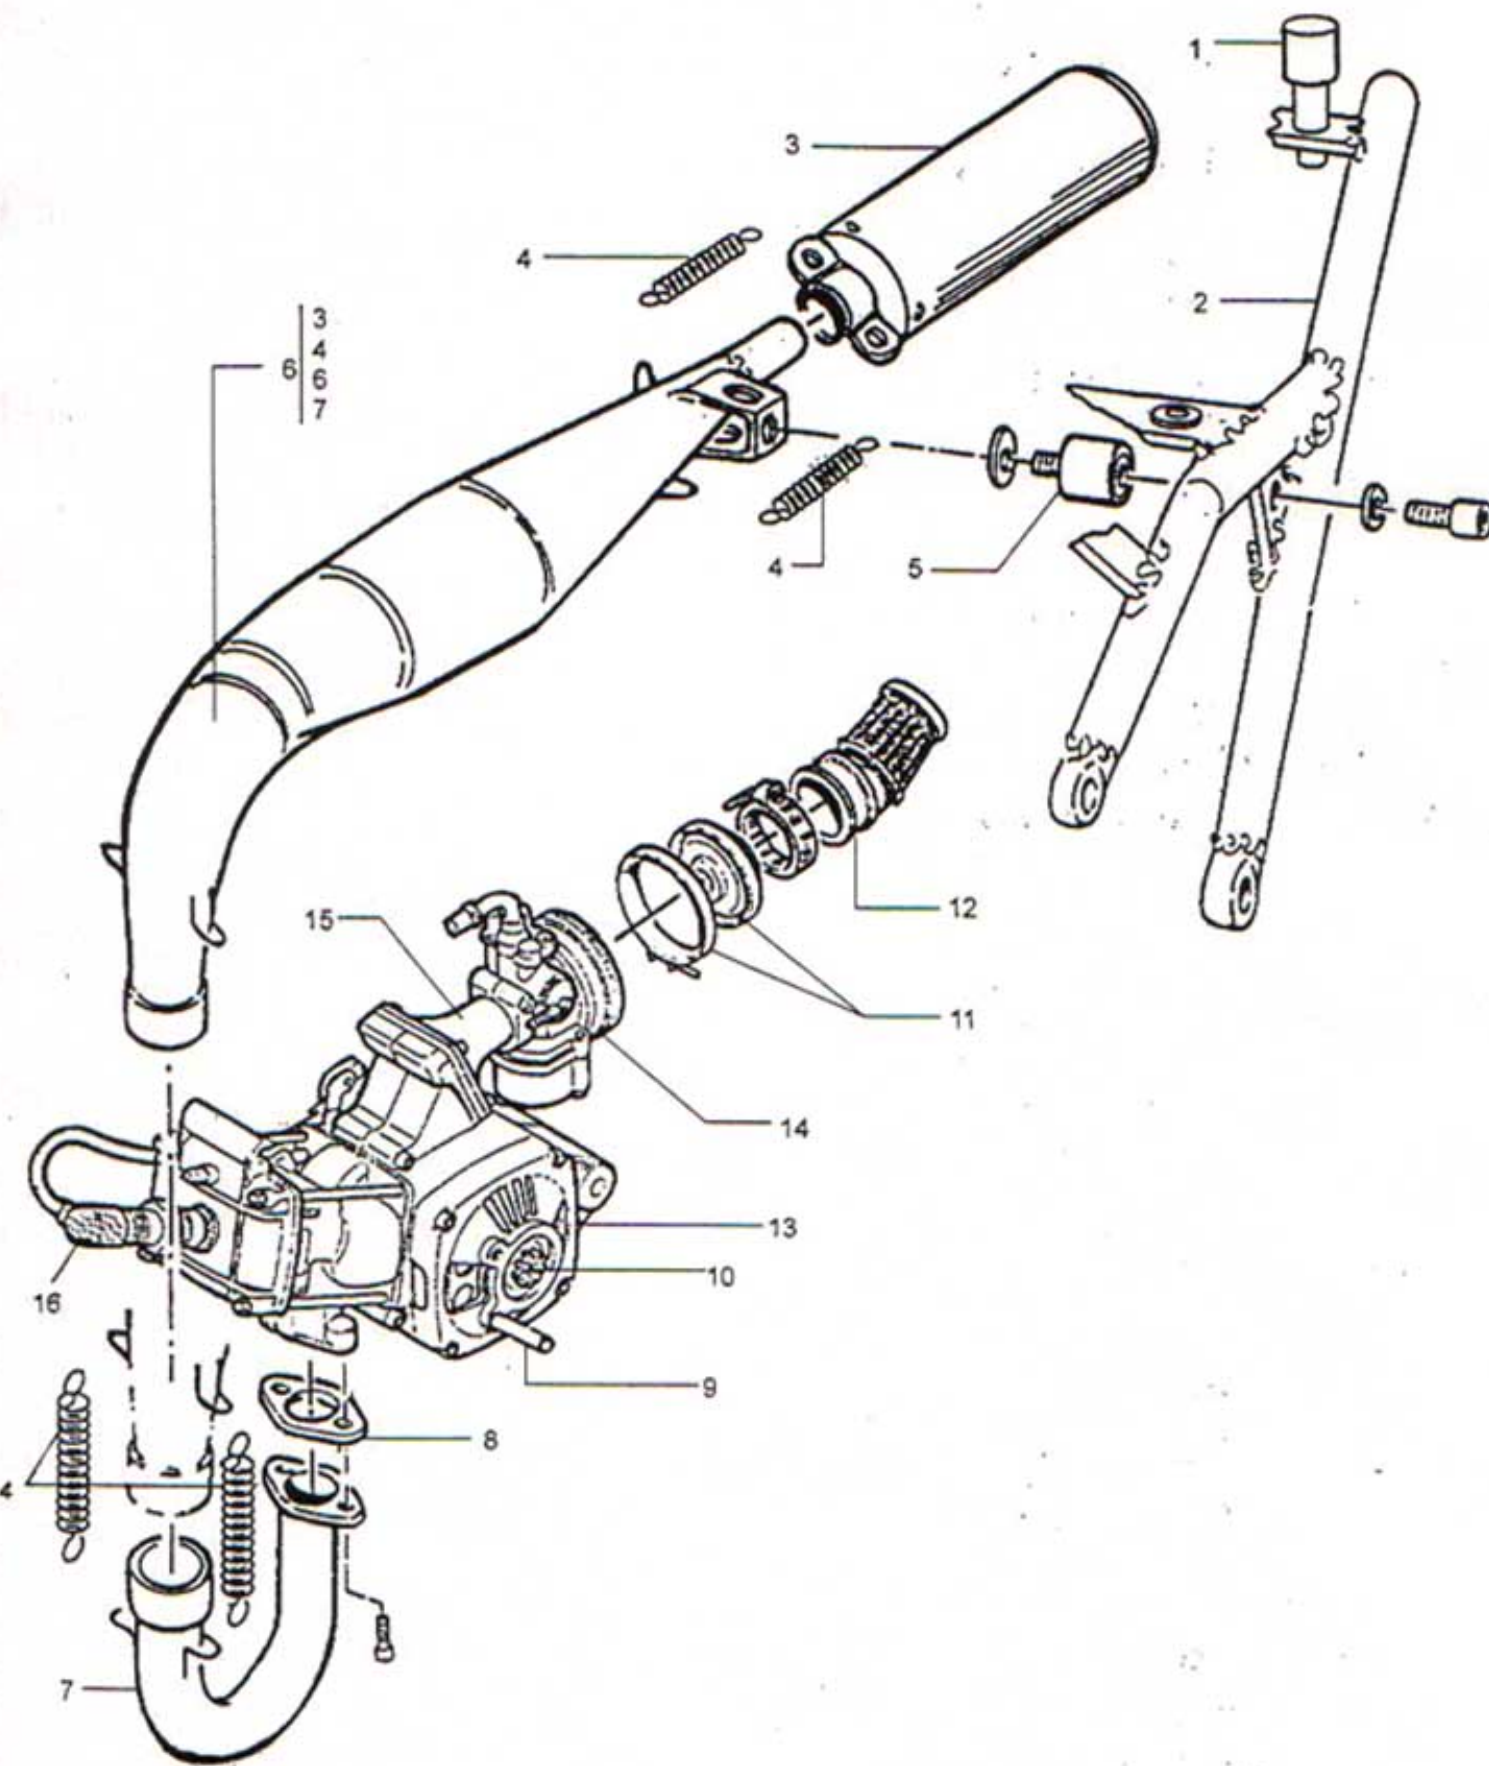

Pos.	Codice	Q.tà	Descrizione
01	112.468.00	01	TAMPONE + DISTANZIALE VITE PROTEZIONE SELLA MIDI RR / MINI RX
02	112.233.18	01	ARCHETTO REGGISSELLA ALLUMINIO MIDI RR / MINI RX
03	112.316.00	01	SILENZIATORE PER MARMITTA STANDARD E RACING
04	112.319.10	01	COPPIA MOLLE MARMITTA
05	112.287.00	01	SIMEMBLOK MARMITTA
06	112.310.10	01	MARMITTA 4,2 HP ARIA COMPLETA FMI MIDI RR / MINI RX
	112.311.00	01	MARMITTA SERIE COMPLETA MIDI RR RSR / MINI RX GR1
	112.313.10	01	MARMITTA RACING COMPLETA MIDI RR RSR / MINI RX GR1
	112.313.15	01	MARMITTA RACING COMPLETA x 50 cc. MIDI RR / MINI RX
07	112.313.20	01	COLLETTORE MARMITTA 4,2 (112.310.10) MIDI RR / MINI RX
	112.313.25	01	COLLETTORE MARMITTA SERIE (112.311.00) MIDI RR / MINI RX
	112.315.00	01	COLLETTORE MARMITTA RACING MIDI RR RSR / MINI RX GR1
	112.315.10	01	COLLETTORE MARMITTA RACING MIDI RR RSR / MINI RX GR1 (MAGGIOR ACCELERAZIONE)
08	014.009	10	GUARNIZIONE DI SCARICO
09	112.083.00	01	DISTANZIALE PROTEZIONE PEDANA MIDI RR RSR / MINI RX GR1
10	015.001	01	PIGNONE Z = 6
	015.002	01	PIGNONE Z = 7
	015.003	01	PIGNONE Z = 8
11	112.402.00	01	FLANGIA CARB. SHA 14 PER ATTACCO FILTRO ARIA METALLO
12	112.392.00	01	FILTRO ARIA PER CARBURATORE PHBG MINI
	112.393.00	01	FILTRO ARIA PER CARBURATORE PHBG MIDI
	112.394.00	01	SCATOLA FILTRO CON FASCETTA CARBURATORE SHA 14 JUNIOR (FMI)
	112.400.00	01	FILTRO ARIA IN METALLO D.35 GRANDE 45° MIDI
	112.401.10	01	FILTRO ARIA IN METALLO D.35 PICCOLO 45° MINI
13	143.002.002	01	MOTORE COMPLETO CON CARBURATORE ARIA 6,2 HP POLINI
	143.002.003	01	MOTORE COMPLETO CON CARBURATORE ACQUA 6,2 HP POLINI
	143.002.004	01	MOTORE COMPLETO CON CARBURATORE ARIA 4,2 HP POLINI
	143.002.015	01	MOTORE COMPLETO CON CARBURATORE 17,5 50 cc. H20 POLINI
	030.000	01	MOTORE COMPLETO GP4 HR (40 cc.) PRONTO GARA COLLETTORE 15 mm BZM
	030.010	01	MOTORE COMPLETO GP4 HR (40 cc.) PRONTO GARA COLLETTORE 18 mm BZM
	030.020	01	MOTORE COMPLETO GP5 HR (50 cc.) PRONTO GARA COLLETTORE 18 mm BZM
14	143.440.001	01	CARBURATORE DELL'ORTO SHA D.14-14 L
	112.390.00	01	CARBURATORE 15 PHBG TARATO CON LEVA STARTER
	112.391.00	01	CARBURATORE 18 PHBG TARATO CON LEVA STARTER
15	143.270.003	01	COLLETTORE DI ASPIRAZIONE LAMELLARE D.14 (4 PETALI) 4,2 HP POLINI
	143.270.006	01	COLLETTORE DI ASPIRAZIONE D.14 6,2 HP POLINI
	143.270.009	01	COLLETTORE DI ASPIRAZIONE D. INT. 9 (JUNIOR) 4,2 HP POLINI
	143.270.013	01	COLLETTORE DI ASPIRAZIONE IN GOMMA SPECIALE D.18 POLINI
	143.270.014	01	COLLETTORE DI ASPIRAZIONE D.14 IN GOMMA MOTORE 4,2 HP JUNIOR POLINI
	112.405.00	01	COLLETTORE DI ASPIRAZIONE IN GOMMA D.14 CARBURATORE SHA (6,2 HP) MOTORE POLINI
	112.406.00	01	COLLETTORE DI ASPIRAZIONE IN GOMMA D.14 CARBURATORE SHA MOTORE BZM
	022.001	01	COLLETTORE DI ASPIRAZIONE IN GOMMA D.15 BZM
	022.002	01	COLLETTORE DI ASPIRAZIONE IN GOMMA D.18 BZM
16	016.003	01	CAPPUCCIO CANDELA