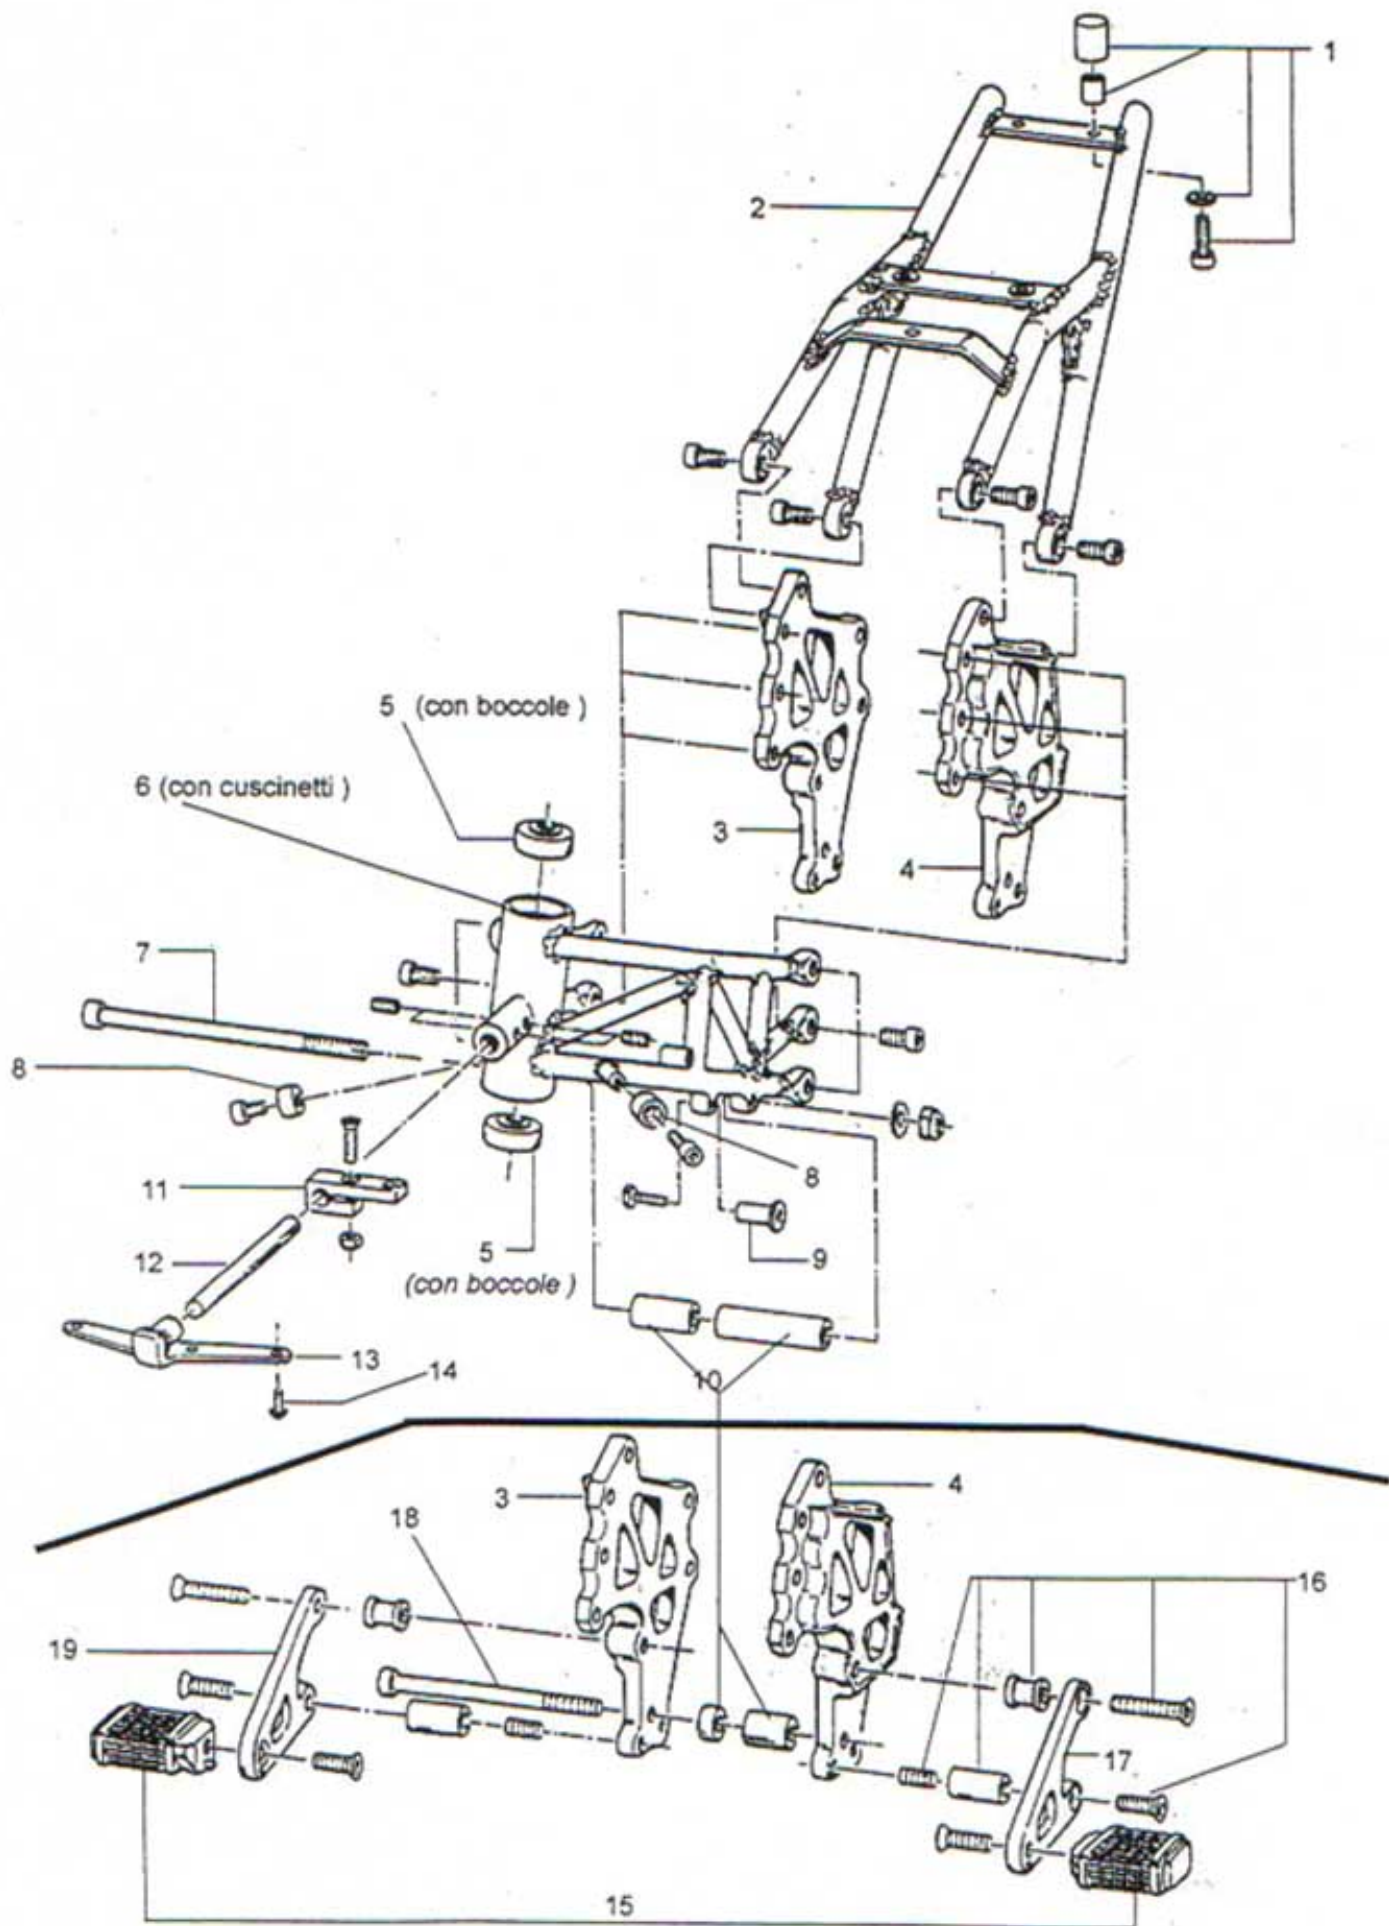

TAVOLA 1

TAVOLA 2

TAVOLA 3

TAVOLA 4

TAVOLA 5

TAVOLA 6

Passaggio SX e DX
del radiatore

Pos.	Codice	Q.tà	Descrizione
01	112.109.00	01	PERNO STERZO
02	112.192.10	01	TAPPO STELO FORCELLA D. 25
03	112.195.10	01	PIASTRA FORCELLA SUPERIORE D. 25 MIDI RR / MINI RX
04	112.195.11	01	PIASTRA FORCELLA INFERIORE D. 25 MIDI RR / MINI RX
05	112.340.00	01	PULSANTE STOP COMPLETO
06	112.192.11	01	TAPPO MANUBRIO
07	112.204.10	01	SEMI MANUBRIO CON COLLARINO ALL. D. 25 MIDI RR / MINI RX
08	112.327.00	01	COMANDO GAS
	112.328.00	01	COMANDO GAS RAPIDO
09	112.335.00	01	COPPIA MANOPOLE E COMANDO GAS ORIGINALE
	112.335.05	01	COPPIA MANOPOLE SPECIALI CON FORO PER PARAMANUBRIO
10	112.173.00	01	COPPIA LEVE ALLUMINIO COMPLETE DI REGISTRO
11	112.174.00	01	REGISTRO FILO PER LEVE ALLUMINIO
12	112.171.00	01	FILO FRENO POSTERIORE MINI RX GR1
	112.172.00	01	FILO FRENO POSTERIORE MIDI RR RSR GP
13	112.170.00	01	FILO FRENO ANTERIORE MIDI RR RSR / MINI RX GR1
14	112.329.00	01	FILO GAS COMANDO ORIGINALE CARBURATORE SH 14
	112.330.00	01	FILO GAS COMANDO RAPIDO CARBURATORE SH 14
	112.330.10	01	FILO GAS COMANDO ORIGINALE CARBURATORE 15 E 18
	112.331.00	01	FILO GAS COMANDO RAPIDO CARBURATORE 15 E 18
15	112.224.00	01	KIT CUSCINETTI STERZO + BOCCOLE MIDI RR RSR / MINI RX GR1
16	112.189.10	01	STELO CON FODERO DESTRO MIDI RR D. 25
	112.189.12	01	STELO CON FODERO DESTRO MINI RX D. 25
17	112.189.11	01	STELO CON FODERO SINISTRO MIDI RR D. 25
	112.189.13	01	STELO CON FODERO SINISTRO MINI RX D. 25
18	112.207.12	01	KIT ATTACCHI AMMORTIZZATORE STERZO REGOLABILE MIDI RR / MINI RX
19	112.207.11	01	AMMORTIZZATORE STERZO REGOLABILE + ATTACCHI MIDI RR / MINI RX
20	112.453.10	01	PARAFANGO ANTERIORE MIDI RR / MINI RX VETRORESINA
	112.453.20	01	PARAFANGO ANTERIORE MIDI RR / MINI RX ABS
	112.453.21	01	PARAFANGO ANTERIORE MIDI RR / MINI RX ABS ROSSO
	112.453.22	01	PARAFANGO ANTERIORE MIDI RR / MINI RX ABS GIALLO
	112.453.23	01	PARAFANGO ANTERIORE MIDI RR / MINI RX ABS NERO
21	112.190.10	01	SUPPORTO PARAFANGO ANTERIORE DESTRO MIDI RR / MINI RX
22	112.190.11	01	SUPPORTO PARAFANGO ANTERIORE SINISTRO MIDI RR / MINI RX
23	112.409.11	30	VITI PARAFANGO 5 x 10
24	112.153.10	01	MORSETTO FILO FRENO
25	112.152.00	01	MOLLA RITORNO LEVA ALLA PINZA SINISTRA
26	112.150.00	01	LEVA PINZA FRENO DESTRA O SINISTRA
27	112.409.14	10	GRANO + DADO REGISTRO PASTIGLIA FRENO (CONF. 10 PZ.)
28	112.160.00	01	KIT COLONNETTE SUPPORTO PINZA FRENO ANT. O POST.
29	112.155.10	01	SUPPORTO PINZA FRENO ANT. DISCO FLOTTANTE MIDI RR / MINI RX
	112.155.11	01	SUPPORTO PINZA FRENO ANT. PER PINZA MODIFICATA MIDI RR / MINI RX
30	112.409.15	10	VITE SPECIALE SUPPORTO PASTIGLIA
	112.149.00	01	COPPIA PERNI PER PIATTELLO SUPPORTO PASTIGLIA
31	112.147.00	01	PINZA FRENO ANTERIORE SINISTRA COMPLETA
32	112.153.00	01	COPPIA PASTIGLIE FRENO
	112.153.05	01	COPPIA PASTIGLIE FRENO RACING
33	112.148.00	01	PIATTELLO SUPPORTO PASTIGLIA
34	112.409.10	30	VITI CORONA / DISCO FRENO 5 x 16
35	112.110.00	01	PERNO RUOTA ANTERIORE 10 x 155 MIDI RR RSR / MINI RX GR1
36	112.115.00	01	DISTANZIALE RUOTA ANT. L. 6 MIDI RR RSR / MINI RX GR1
37	112.156.13	06	VITI SPECIALI CON RONDELLA DISCO ANT. 145 FLOTTANTE MIDI RR / MINI RX
38	112.156.10	01	DISCO FRENO ANTERIORE D. 145 FLOTTANTE COMPLETO MIDI RR / MINI RX
	112.156.11	01	DISCO FRENO ANTERIORE D. 145 WAVE FLOTTANTE COMPLETO MIDI RR / MINI RX
39	112.156.12	01	SUPPORTO DISCO ANT. 145 FLOTTANTE MIDI RR / MINI RX
40	112.078.00	01	KIT CUSCINETTI ALTA VELOCITA' + DISTANZIALE PER MOZZO ANTERIORE
	112.104.00	01	KIT CUSCINETTI + DISTANZIALE PER MOZZO ANTERIORE
41	112.103.05	01	MOZZO ANTERIORE COMPLETO ALLEGGERITO PER CERCHIO RACING - 2 DISCHI + VITI
	112.103.10	01	MOZZO ANTERIORE COMPLETO ALLEGGERITO PER CERCHIO RACING + VITI
42	112.101.00	01	CERCHIO RACING DAL PIENO ALLEGGERITO CON VALVOLA
	112.106.00	01	CERCHIO CON MOZZO ANT. DI SERIE (IN FUSIONE) COMPLETO
43	112.127.00	01	PNEUMATICO RADIALE ANT. 90 / 65 R 6,5 SLICK B
	112.131.00	01	PNEUMATICO RADIALE ANT. 90 / 65 R 6,5 SLICK T 41
	112.133.00	01	PNEUMATICO RADIALE ANT. 90 / 65 R 6,5 SLICK R
	112.135.00	01	PNEUMATICO RADIALE ANT. 90 / 65 R 6,5 RAIN
	112.137.00	01	PNEUMATICO RADIALE ANT. 90 / 65 R 6,5 WEE RUBBER
44	112.100.00	01	VALVOLA A VITE PER CERCHIO RACING
	112.108.00	01	VALVOLA PER CERCHIO DI SERIE (IN FUSIONE)