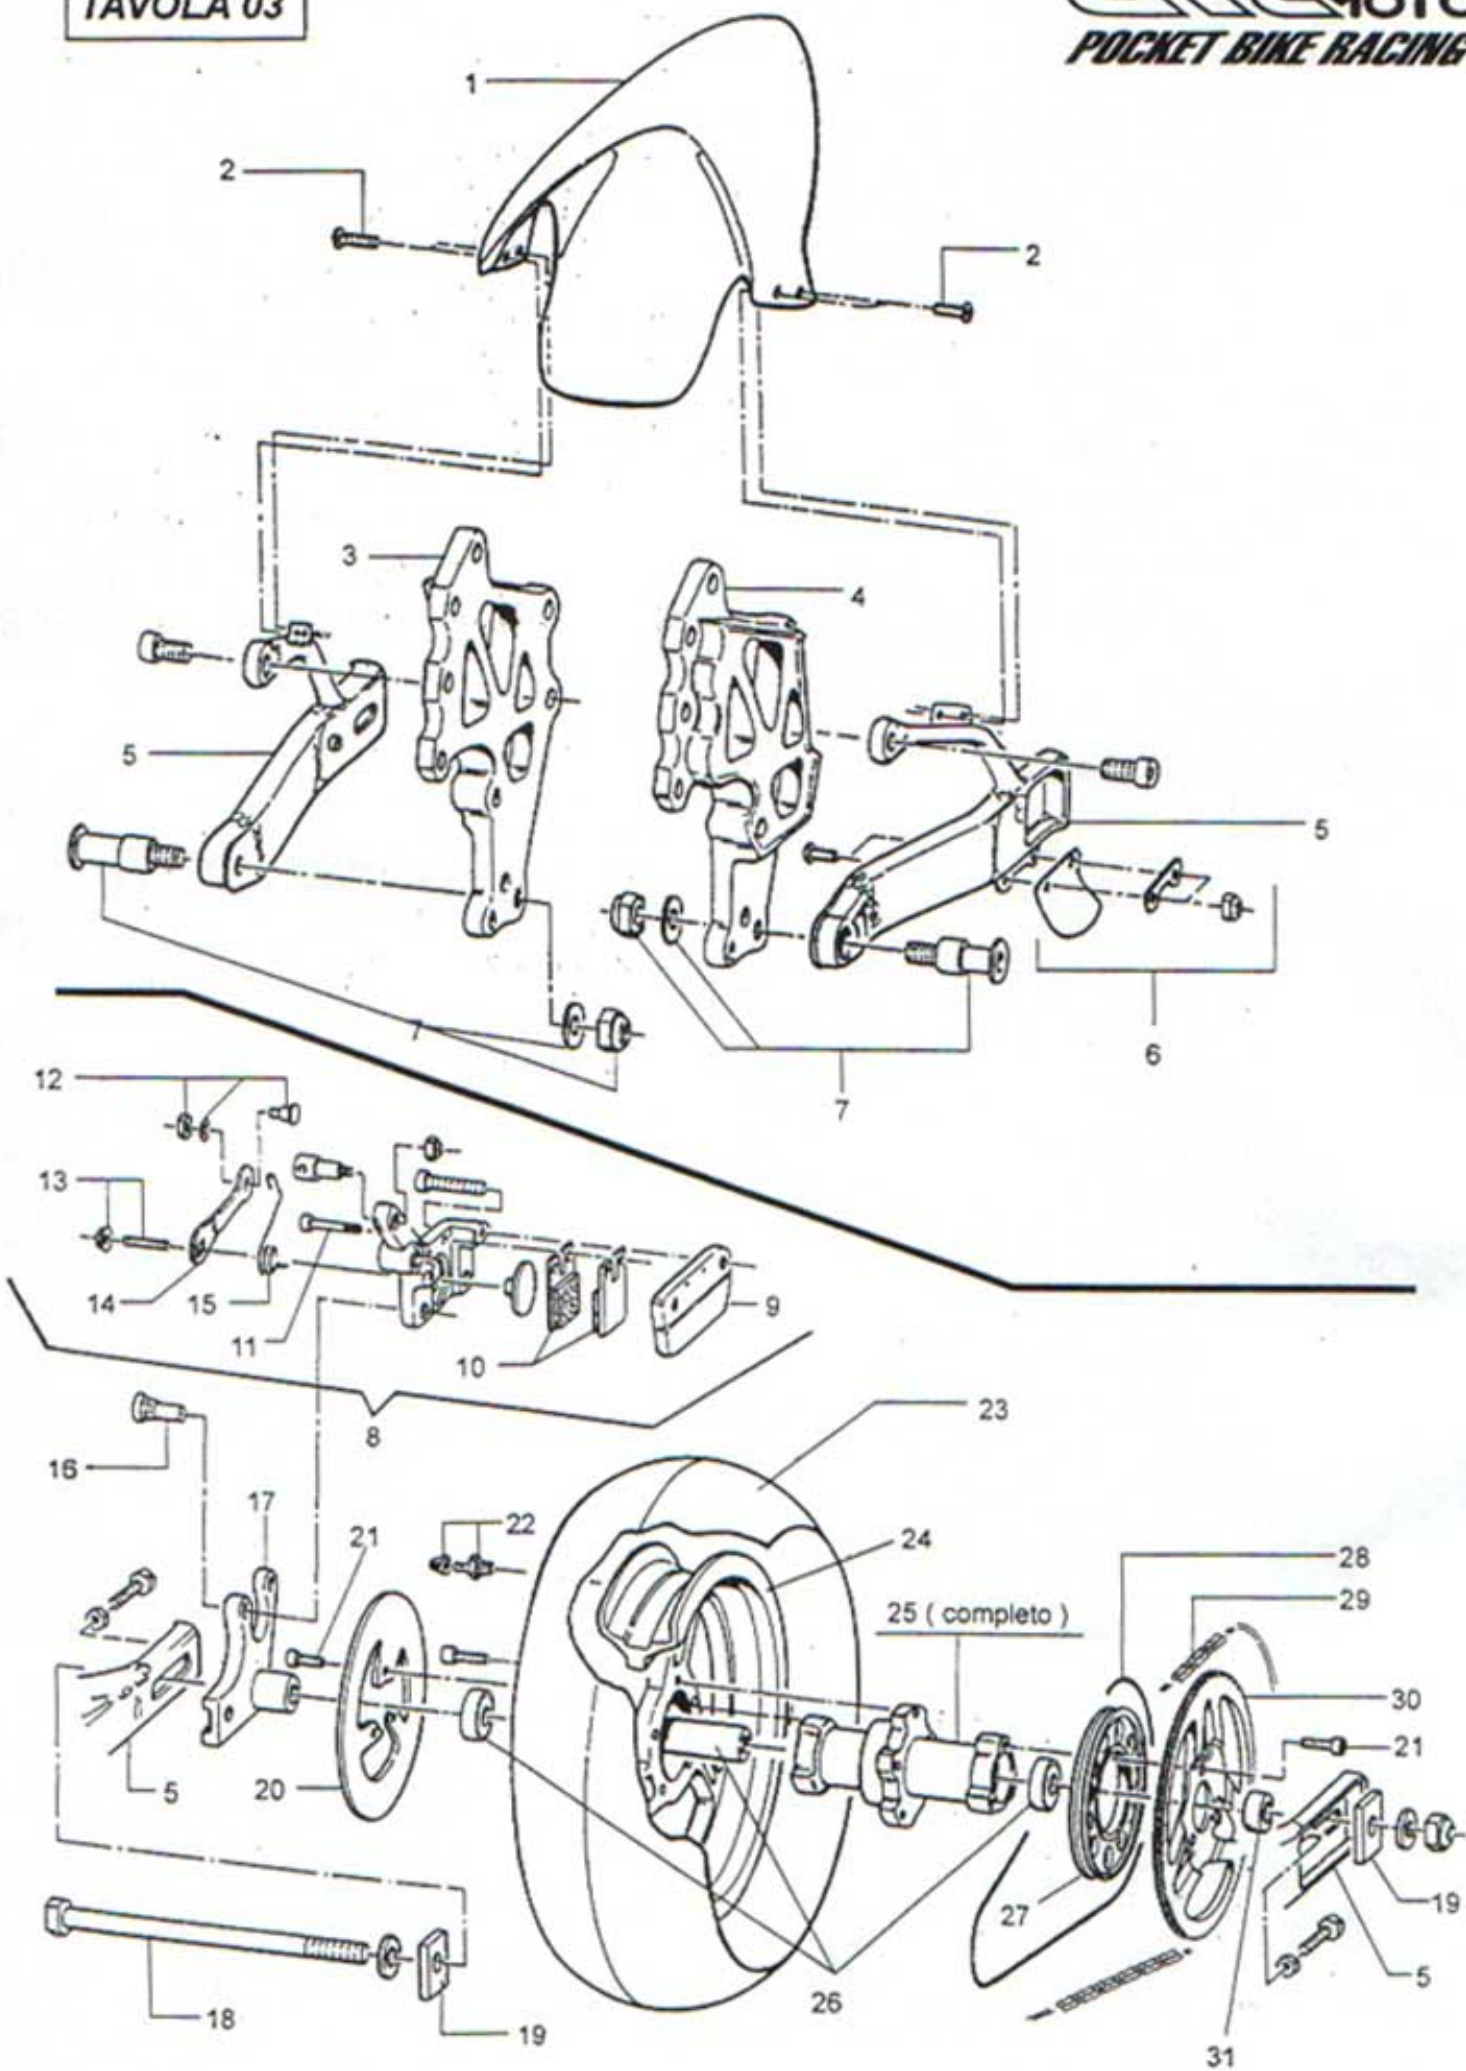

Pos.	Codice	Q.tà	Descrizione
01	112.468.00	01	TAMPONE + DISTANZIALE VITE PROTEZIONE SELLA MIDI RR / MINI RX
02	112.223.18	01	ARCHETTO REGGISSELLA ALLUMINIO MIDI RR / MINI RX
03	112.223.13	01	PIASTRA SUPPORTO MOTORE ALLUMINIO DESTRA MIDI RR
	112.223.15	01	PIASTRA SUPPORTO MOTORE ALLUMINIO DESTRA MINI RX
04	112.223.14	01	PIASTRA SUPPORTO MOTORE ALLUMINIO SINISTRA MIDI RR
	112.223.16	01	PIASTRA SUPPORTO MOTORE ALLUMINIO SINISTRA MINI RX
05	112.224.00	01	KIT CUSCINETTI STERZO + BOCCOLE MIDI RR RSR / MINI RX GR1
06	112.223.05	01	TELAIO ANTERIORE MIDI RR / MINI RX CON CUSCINETTI STERZO VERNICIATO ROSSO
	112.223.10	01	TELAIO ANTERIORE MIDI RR / MINI RX CON CUSCINETTI STERZO VERNICIATO
07	112.239.00	01	PERNO MOTORE SUPERIORE MIDI RR RSR / MINI RX GR1
08	112.224.10	01	BUSSOLA NYLON FERMA STERZO
09	112.252.00	01	KIT DISTANZIALI LATERALI SUPPORTO CARENA MIDI RR RSR / MINI RX GR1
10	112.238.10	01	KIT DISTANZIALI MOTORE POLINI H20 MIDI RR / MINI RX
	112.238.11	01	KIT DISTANZIALI MOTORE BZM MIDI RR / MINI RX
	112.238.12	01	KIT DISTANZIALI MOTORE ARIA POLINI MIDI RR / MINI RX
	112.238.13	01	KIT DISTANZIALI MOTORE POLINI H20 ATTACCO ELASTICO MIDI RR / MINI RX
	112.238.14	01	KIT DISTANZIALI MOTORE 4.2 ARIA POLINI MIDI RR / MINI RX
11	112.207.12	01	KIT ATTACCHI AMMORTIZZATORE STERZO REGOLABILE MIDI RR / MINI RX
12	112.253.15	01	ASTINA PER SUPPORTO CARENA ANTERIORE MIDI RR RSR / MINI RX GR1
13	112.253.05	01	SUPPORTO ANTERIORE CARENA MINI RX
	112.253.10	01	SUPPORTO ANTERIORE CARENA MIDI RR
14	112.409.11	30	VITI 5x10
15	112.232.00	01	COPPIA PEDANE CENTRALI
	112.233.00	01	COPPIA PEDANE CON AVANZAMENTO
16	112.231.10	01	COPPIA DISTANZIALI CON VITI SUPPORTO PEDANA MIDI RR / MINI RX
17	112.230.11	01	SUPPORTO PEDANA SINISTRA MIDI RR
	112.230.13	01	SUPPORTO PEDANA SINISTRA MINI RX
18	112.240.00	01	PERNO MOTORE INFERIORE MIDI RR RSR / MINI RX GR1
19	112.230.10	01	SUPPORTO PEDANA DESTRA MIDI RR
	112.230.12	01	SUPPORTO PEDANA DESTRA MINI RX