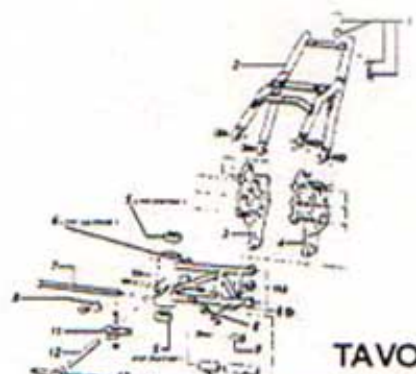

TAVOLA 1

TAVOLA 2

TAVOLA 3

TAVOLA 4

TAVOLA 5

TAVOLA 6

Passaggio SX e DX
del radiatore

Pos.	Codice	Q.tà	Descrizione
01	112.109.00	01	PERNO STERZO
02	112.192.10	01	TAPPO STELO FORCELLA D. 25
03	112.195.10	01	PIASTRA FORCELLA SUPERIORE D. 25 MIDI RR / MINI RX
04	112.195.11	01	PIASTRA FORCELLA INFERIORE D. 25 MIDI RR / MINI RX
05	112.340.00	01	PULSANTE STOP COMPLETO
06	112.192.11	01	TAPPO MANUBRIO
07	112.204.10	01	SEMI MANUBRIO CON COLLARINO ALL. D. 25 MIDI RR / MINI RX
08	112.327.00	01	COMANDO GAS
	112.328.00	01	COMANDO GAS RAPIDO
09	112.335.00	01	COPPIA MANOPOLE E COMANDO GAS ORIGINALE
	112.335.05	01	COPPIA MANOPOLE SPECIALI CON FORO PER PARAMANUBRIO
10	112.173.00	01	COPPIA LEVE ALLUMINIO COMPLETE DI REGISTRO
11	112.174.00	01	REGISTRO FILO PER LEVE ALLUMINIO
12	112.171.00	01	FILO FRENO POSTERIORE MINI RX GR1
	112.172.00	01	FILO FRENO POSTERIORE MIDI RR RSR GP
13	112.170.00	01	FILO FRENO ANTERIORE MIDI RR RSR / MINI RX GR1
14	112.329.00	01	FILO GAS COMANDO ORIGINALE CARBURATORE SH 14
	112.330.00	01	FILO GAS COMANDO RAPIDO CARBURATORE SH 14
	112.330.10	01	FILO GAS COMANDO ORIGINALE CARBURATORE 15 E 18
	112.331.00	01	FILO GAS COMANDO RAPIDO CARBURATORE 15 E 18
15	112.224.00	01	KIT CUSCINETTI STERZO + BOCCOLE MIDI RR RSR / MINI RX GR1
16	112.189.10	01	STELO CON FODERO DESTRO MIDI RR D. 25
	112.189.12	01	STELO CON FODERO DESTRO MINI RX D. 25
17	112.189.11	01	STELO CON FODERO SINISTRO MIDI RR D. 25
	112.189.13	01	STELO CON FODERO SINISTRO MINI RX D. 25
18	112.207.12	01	KIT ATTACCHI AMMORTIZZATORE STERZO REGOLABILE MIDI RR / MINI RX
19	112.207.11	01	AMMORTIZZATORE STERZO REGOLABILE + ATTACCHI MIDI RR / MINI RX
20	112.453.10	01	PARAFANGO ANTERIORE MIDI RR / MINI RX VETRORESINA
	112.453.20	01	PARAFANGO ANTERIORE MIDI RR / MINI RX ABS
	112.453.21	01	PARAFANGO ANTERIORE MIDI RR / MINI RX ABS ROSSO
	112.453.22	01	PARAFANGO ANTERIORE MIDI RR / MINI RX ABS GIALLO
	112.453.23	01	PARAFANGO ANTERIORE MIDI RR / MINI RX ABS NERO
21	112.190.10	01	SUPPORTO PARAFANGO ANTERIORE DESTRO MIDI RR / MINI RX
22	112.190.11	01	SUPPORTO PARAFANGO ANTERIORE SINISTRO MIDI RR / MINI RX
23	112.409.11	30	VITI PARAFANGO 5 x 10
24	112.153.10	01	MORSETTO FILO FRENO
25	112.152.00	01	MOLLA RITORNO LEVA ALLA PINZA SINISTRA
26	112.150.00	01	LEVA PINZA FRENO DESTRA O SINISTRA
27	112.409.14	10	GRANO + DADO REGISTRO PASTIGLIA FRENO (CONF. 10 PZ.)
28	112.160.00	01	KIT COLONNETTE SUPPORTO PINZA FRENO ANT. O POST.
29	112.155.10	01	SUPPORTO PINZA FRENO ANT. DISCO FLOTTANTE MIDI RR / MINI RX
	112.155.11	01	SUPPORTO PINZA FRENO ANT. PER PINZA MODIFICATA MIDI RR / MINI RX
30	112.409.15	10	VITE SPECIALE SUPPORTO PASTIGLIA
	112.149.00	01	COPPIA PERNI PER PIATTELLO SUPPORTO PASTIGLIA
31	112.147.00	01	PINZA FRENO ANTERIORE SINISTRA COMPLETA
32	112.153.00	01	COPPIA PASTIGLIE FRENO
	112.153.05	01	COPPIA PASTIGLIE FRENO RACING
33	112.148.00	01	PIATTELLO SUPPORTO PASTIGLIA
34	112.409.10	30	VITI CORONA / DISCO FRENO 5 x 16
35	112.110.00	01	PERNO RUOTA ANTERIORE 10 x 155 MIDI RR RSR / MINI RX GR1
36	112.115.00	01	DISTANZIALE RUOTA ANT. L. 6 MIDI RR RSR / MINI RX GR1
37	112.156.13	06	VITI SPECIALI CON RONDELLA DISCO ANT. 145 FLOTTANTE MIDI RR / MINI RX
38	112.156.10	01	DISCO FRENO ANTERIORE D. 145 FLOTTANTE COMPLETO MIDI RR / MINI RX
	112.156.11	01	DISCO FRENO ANTERIORE D. 145 WAVE FLOTTANTE COMPLETO MIDI RR / MINI RX
39	112.156.12	01	SUPPORTO DISCO ANT. 145 FLOTTANTE MIDI RR / MINI RX
40	112.078.00	01	KIT CUSCINETTI ALTA VELOCITA' + DISTANZIALE PER MOZZO ANTERIORE
	112.104.00	01	KIT CUSCINETTI + DISTANZIALE PER MOZZO ANTERIORE
41	112.103.05	01	MOZZO ANTERIORE COMPLETO ALLEGGERITO PER CERCHIO RACING - 2 DISCHI + VITI
	112.103.10	01	MOZZO ANTERIORE COMPLETO ALLEGGERITO PER CERCHIO RACING + VITI
42	112.101.00	01	CERCHIO RACING DAL PIENO ALLEGGERITO CON VALVOLA
	112.106.00	01	CERCHIO CON MOZZO ANT. DI SERIE (IN FUSIONE) COMPLETO
43	112.127.00	01	PNEUMATICO RADIALE ANT. 90 / 65 R 6,5 SLICK B
	112.131.00	01	PNEUMATICO RADIALE ANT. 90 / 65 R 6,5 SLICK T 41
	112.133.00	01	PNEUMATICO RADIALE ANT. 90 / 65 R 6,5 SLICK R
	112.135.00	01	PNEUMATICO RADIALE ANT. 90 / 65 R 6,5 RAIN
	112.137.00	01	PNEUMATICO RADIALE ANT. 90 / 65 R 6,5 WEE RUBBER
44	112.100.00	01	VALVOLA A VITE PER CERCHIO RACING
	112.108.00	01	VALVOLA PER CERCHIO DI SERIE (IN FUSIONE)