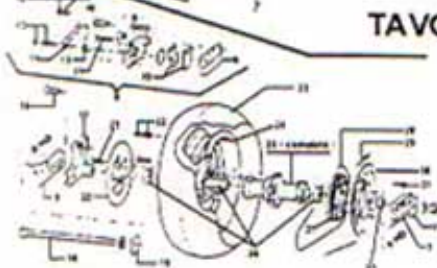

TAVOLA 1

TAVOLA 2

TAVOLA 3

TAVOLA 4

TAVOLA 5

TAVOLA 6

Passaggio SX e DX
del radiatore

Pos.	Codice	Q.tà	Descrizione
01	112.109.00	01	PERNO STERZO
02	112.192.10	01	TAPPO STELO FORCELLA D. 25
03	112.195.10	01	PIASTRA FORCELLA SUPERIORE D. 25 MIDI RR / MINI RX
04	112.195.11	01	PIASTRA FORCELLA INFERIORE D. 25 MIDI RR / MINI RX
05	112.340.00	01	PULSANTE STOP COMPLETO
06	112.192.11	01	TAPPO MANUBRIO
07	112.204.10	01	SEMI MANUBRIO CON COLLARINO ALL. D. 25 MIDI RR / MINI RX
08	112.327.00	01	COMANDO GAS
	112.328.00	01	COMANDO GAS RAPIDO
09	112.335.00	01	COPPIA MANOPOLE E COMANDO GAS ORIGINALE
	112.335.05	01	COPPIA MANOPOLE SPECIALI CON FORO PER PARAMANUBRIO
10	112.173.00	01	COPPIA LEVE ALLUMINIO COMPLETE DI REGISTRO
11	112.174.00	01	REGISTRO FILO PER LEVE ALLUMINIO
12	112.171.00	01	FILO FRENO POSTERIORE MINI RX GR1
	112.172.00	01	FILO FRENO POSTERIORE MIDI RR RSR GP
13	112.170.00	01	FILO FRENO ANTERIORE MIDI RR RSR / MINI RX GR1
14	112.329.00	01	FILO GAS COMANDO ORIGINALE CARBURATORE SH 14
	112.330.00	01	FILO GAS COMANDO RAPIDO CARBURATORE SH 14
	112.330.10	01	FILO GAS COMANDO ORIGINALE CARBURATORE 15 E 18
	112.331.00	01	FILO GAS COMANDO RAPIDO CARBURATORE 15 E 18
15	112.224.00	01	KIT CUSCINETTI STERZO + BOCCOLE MIDI RR RSR / MINI RX GR1
16	112.189.10	01	STELO CON FODERO DESTRO MIDI RR D. 25
	112.189.12	01	STELO CON FODERO DESTRO MINI RX D. 25
17	112.189.11	01	STELO CON FODERO SINISTRO MIDI RR D. 25
	112.189.13	01	STELO CON FODERO SINISTRO MINI RX D. 25
18	112.207.12	01	KIT ATTACCHI AMMORTIZZATORE STERZO REGOLABILE MIDI RR / MINI RX
19	112.207.11	01	AMMORTIZZATORE STERZO REGOLABILE + ATTACCHI MIDI RR / MINI RX
20	112.453.10	01	PARAFANGO ANTERIORE MIDI RR / MINI RX VETRORESINA
	112.453.20	01	PARAFANGO ANTERIORE MIDI RR / MINI RX ABS
	112.453.21	01	PARAFANGO ANTERIORE MIDI RR / MINI RX ABS ROSSO
	112.453.22	01	PARAFANGO ANTERIORE MIDI RR / MINI RX ABS GIALLO
	112.453.23	01	PARAFANGO ANTERIORE MIDI RR / MINI RX ABS NERO
21	112.190.10	01	SUPPORTO PARAFANGO ANTERIORE DESTRO MIDI RR / MINI RX
22	112.190.11	01	SUPPORTO PARAFANGO ANTERIORE SINISTRO MIDI RR / MINI RX
23	112.409.11	30	VITI PARAFANGO 5 x 10
24	112.153.10	01	MORSETTO FILO FRENO
25	112.152.00	01	MOLLA RITORNO LEVA ALLA PINZA SINISTRA
26	112.150.00	01	LEVA PINZA FRENO DESTRA O SINISTRA
27	112.409.14	10	GRANO + DADO REGISTRO PASTIGLIA FRENO (CONF. 10 PZ.)
28	112.160.00	01	KIT COLONNETTE SUPPORTO PINZA FRENO ANT. O POST.
29	112.155.10	01	SUPPORTO PINZA FRENO ANT. DISCO FLOTTANTE MIDI RR / MINI RX
	112.155.11	01	SUPPORTO PINZA FRENO ANT. PER PINZA MODIFICATA MIDI RR / MINI RX
30	112.409.15	10	VITE SPECIALE SUPPORTO PASTIGLIA
	112.149.00	01	COPPIA PERNI PER PIATTELLO SUPPORTO PASTIGLIA
31	112.147.00	01	PINZA FRENO ANTERIORE SINISTRA COMPLETA
32	112.153.00	01	COPPIA PASTIGLIE FRENO
	112.153.05	01	COPPIA PASTIGLIE FRENO RACING
33	112.148.00	01	PIATTELLO SUPPORTO PASTIGLIA
34	112.409.10	30	VITI CORONA / DISCO FRENO 5 x 16
35	112.110.00	01	PERNO RUOTA ANTERIORE 10 x 155 MIDI RR RSR / MINI RX GR1
36	112.115.00	01	DISTANZIALE RUOTA ANT. L. 6 MIDI RR RSR / MINI RX GR1
37	112.156.13	06	VITI SPECIALI CON RONDELLA DISCO ANT. 145 FLOTTANTE MIDI RR / MINI RX
38	112.156.10	01	DISCO FRENO ANTERIORE D. 145 FLOTTANTE COMPLETO MIDI RR / MINI RX
	112.156.11	01	DISCO FRENO ANTERIORE D. 145 WAVE FLOTTANTE COMPLETO MIDI RR / MINI RX
39	112.156.12	01	SUPPORTO DISCO ANT. 145 FLOTTANTE MIDI RR / MINI RX
40	112.078.00	01	KIT CUSCINETTI ALTA VELOCITA' + DISTANZIALE PER MOZZO ANTERIORE
	112.104.00	01	KIT CUSCINETTI + DISTANZIALE PER MOZZO ANTERIORE
41	112.103.05	01	MOZZO ANTERIORE COMPLETO ALLEGGERITO PER CERCHIO RACING - 2 DISCHI + VITI
	112.103.10	01	MOZZO ANTERIORE COMPLETO ALLEGGERITO PER CERCHIO RACING + VITI
42	112.101.00	01	CERCHIO RACING DAL PIENO ALLEGGERITO CON VALVOLA
	112.106.00	01	CERCHIO CON MOZZO ANT. DI SERIE (IN FUSIONE) COMPLETO
43	112.127.00	01	PNEUMATICO RADIALE ANT. 90 / 65 R 6,5 SLICK B
	112.131.00	01	PNEUMATICO RADIALE ANT. 90 / 65 R 6,5 SLICK T 41
	112.133.00	01	PNEUMATICO RADIALE ANT. 90 / 65 R 6,5 SLICK R
	112.135.00	01	PNEUMATICO RADIALE ANT. 90 / 65 R 6,5 RAIN
	112.137.00	01	PNEUMATICO RADIALE ANT. 90 / 65 R 6,5 WEE RUBBER
44	112.100.00	01	VALVOLA A VITE PER CERCHIO RACING
	112.108.00	01	VALVOLA PER CERCHIO DI SERIE (IN FUSIONE)