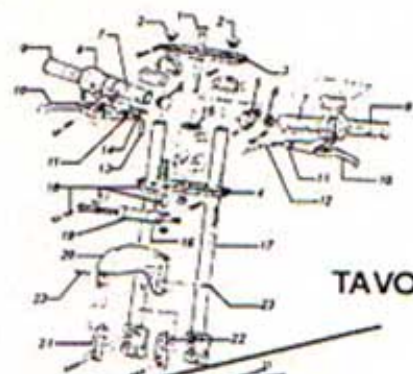

TAVOLA 1

TAVOLA 2

TAVOLA 3

TAVOLA 4

TAVOLA 5

TAVOLA 6

Passaggio SX e DX
del radiatore

Pos.	Codice	Q.tà	Descrizione
01	112.109.00	01	PERNO STERZO
02	112.192.10	01	TAPPO STELO FORCELLA D. 25
03	112.195.10	01	PIASTRA FORCELLA SUPERIORE D. 25 MIDI RR / MINI RX
04	112.195.11	01	PIASTRA FORCELLA INFERIORE D. 25 MIDI RR / MINI RX
05	112.340.00	01	PULSANTE STOP COMPLETO
06	112.192.11	01	TAPPO MANUBRIO
07	112.204.10	01	SEMI MANUBRIO CON COLLARINO ALL. D. 25 MIDI RR / MINI RX
08	112.327.00	01	COMANDO GAS
	112.328.00	01	COMANDO GAS RAPIDO
09	112.335.00	01	COPPIA MANOPOLE E COMANDO GAS ORIGINALE
	112.335.05	01	COPPIA MANOPOLE SPECIALI CON FORO PER PARAMANUBRIO
10	112.173.00	01	COPPIA LEVE ALLUMINIO COMPLETE DI REGISTRO
11	112.174.00	01	REGISTRO FILO PER LEVE ALLUMINIO
12	112.171.00	01	FILO FRENO POSTERIORE MINI RX GR1
	112.172.00	01	FILO FRENO POSTERIORE MIDI RR RSR GP
13	112.170.00	01	FILO FRENO ANTERIORE MIDI RR RSR / MINI RX GR1
14	112.329.00	01	FILO GAS COMANDO ORIGINALE CARBURATORE SH 14
	112.330.00	01	FILO GAS COMANDO RAPIDO CARBURATORE SH 14
	112.330.10	01	FILO GAS COMANDO ORIGINALE CARBURATORE 15 E 18
	112.331.00	01	FILO GAS COMANDO RAPIDO CARBURATORE 15 E 18
15	112.224.00	01	KIT CUSCINETTI STERZO + BOCCOLE MIDI RR RSR / MINI RX GR1
16	112.189.10	01	STELO CON FODERO DESTRO MIDI RR D. 25
	112.189.12	01	STELO CON FODERO DESTRO MINI RX D. 25
17	112.189.11	01	STELO CON FODERO SINISTRO MIDI RR D. 25
	112.189.13	01	STELO CON FODERO SINISTRO MINI RX D. 25
18	112.207.12	01	KIT ATTACCHI AMMORTIZZATORE STERZO REGOLABILE MIDI RR / MINI RX
19	112.207.11	01	AMMORTIZZATORE STERZO REGOLABILE + ATTACCHI MIDI RR / MINI RX
20	112.453.10	01	PARAFANGO ANTERIORE MIDI RR / MINI RX VETRORESINA
	112.453.20	01	PARAFANGO ANTERIORE MIDI RR / MINI RX ABS
	112.453.21	01	PARAFANGO ANTERIORE MIDI RR / MINI RX ABS ROSSO
	112.453.22	01	PARAFANGO ANTERIORE MIDI RR / MINI RX ABS GIALLO
	112.453.23	01	PARAFANGO ANTERIORE MIDI RR / MINI RX ABS NERO
21	112.190.10	01	SUPPORTO PARAFANGO ANTERIORE DESTRO MIDI RR / MINI RX
22	112.190.11	01	SUPPORTO PARAFANGO ANTERIORE SINISTRO MIDI RR / MINI RX
23	112.409.11	30	VITI PARAFANGO 5 x 10
24	112.153.10	01	MORSETTO FILO FRENO
25	112.152.00	01	MOLLA RITORNO LEVA ALLA PINZA SINISTRA
26	112.150.00	01	LEVA PINZA FRENO DESTRA O SINISTRA
27	112.409.14	10	GRANO + DADO REGISTRO PASTIGLIA FRENO (CONF. 10 PZ.)
28	112.160.00	01	KIT COLONNETTE SUPPORTO PINZA FRENO ANT. O POST.
29	112.155.10	01	SUPPORTO PINZA FRENO ANT. DISCO FLOTTANTE MIDI RR / MINI RX
	112.155.11	01	SUPPORTO PINZA FRENO ANT. PER PINZA MODIFICATA MIDI RR / MINI RX
30	112.409.15	10	VITE SPECIALE SUPPORTO PASTIGLIA
	112.149.00	01	COPPIA PERNI PER PIATTELLO SUPPORTO PASTIGLIA
31	112.147.00	01	PINZA FRENO ANTERIORE SINISTRA COMPLETA
32	112.153.00	01	COPPIA PASTIGLIE FRENO
	112.153.05	01	COPPIA PASTIGLIE FRENO RACING
33	112.148.00	01	PIATTELLO SUPPORTO PASTIGLIA
34	112.409.10	30	VITI CORONA / DISCO FRENO 5 x 16
35	112.110.00	01	PERNO RUOTA ANTERIORE 10 x 155 MIDI RR RSR / MINI RX GR1
36	112.115.00	01	DISTANZIALE RUOTA ANT. L. 6 MIDI RR RSR / MINI RX GR1
37	112.156.13	06	VITI SPECIALI CON RONDELLA DISCO ANT. 145 FLOTTANTE MIDI RR / MINI RX
38	112.156.10	01	DISCO FRENO ANTERIORE D. 145 FLOTTANTE COMPLETO MIDI RR / MINI RX
	112.156.11	01	DISCO FRENO ANTERIORE D. 145 WAVE FLOTTANTE COMPLETO MIDI RR / MINI RX
39	112.156.12	01	SUPPORTO DISCO ANT. 145 FLOTTANTE MIDI RR / MINI RX
40	112.078.00	01	KIT CUSCINETTI ALTA VELOCITA' + DISTANZIALE PER MOZZO ANTERIORE
	112.104.00	01	KIT CUSCINETTI + DISTANZIALE PER MOZZO ANTERIORE
41	112.103.05	01	MOZZO ANTERIORE COMPLETO ALLEGGERITO PER CERCHIO RACING - 2 DISCHI + VITI
	112.103.10	01	MOZZO ANTERIORE COMPLETO ALLEGGERITO PER CERCHIO RACING + VITI
42	112.101.00	01	CERCHIO RACING DAL PIENO ALLEGGERITO CON VALVOLA
	112.106.00	01	CERCHIO CON MOZZO ANT. DI SERIE (IN FUSIONE) COMPLETO
43	112.127.00	01	PNEUMATICO RADIALE ANT. 90 / 65 R 6,5 SLICK B
	112.131.00	01	PNEUMATICO RADIALE ANT. 90 / 65 R 6,5 SLICK T 41
	112.133.00	01	PNEUMATICO RADIALE ANT. 90 / 65 R 6,5 SLICK R
	112.135.00	01	PNEUMATICO RADIALE ANT. 90 / 65 R 6,5 RAIN
	112.137.00	01	PNEUMATICO RADIALE ANT. 90 / 65 R 6,5 WEE RUBBER
44	112.100.00	01	VALVOLA A VITE PER CERCHIO RACING
	112.108.00	01	VALVOLA PER CERCHIO DI SERIE (IN FUSIONE)