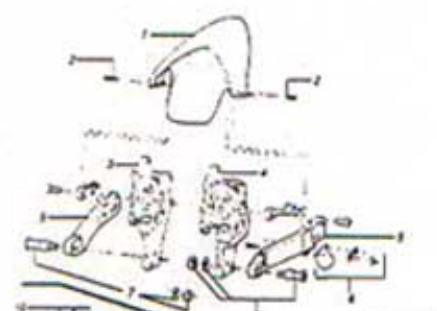

TAVOLA 1

TAVOLA 2

TAVOLA 3

TAVOLA 4

TAVOLA 5

TAVOLA 6

Passaggio SX e DX
del radiatore

Pos.	Codice	Q.tà	Descrizione
01	112.109.00	01	PERNO STERZO
02	112.192.10	01	TAPPO STELO FORCELLA D. 25
03	112.195.10	01	PIASTRA FORCELLA SUPERIORE D. 25 MIDI RR / MINI RX
04	112.195.11	01	PIASTRA FORCELLA INFERIORE D. 25 MIDI RR / MINI RX
05	112.340.00	01	PULSANTE STOP COMPLETO
06	112.192.11	01	TAPPO MANUBRIO
07	112.204.10	01	SEMI MANUBRIO CON COLLARINO ALL. D. 25 MIDI RR / MINI RX
08	112.327.00	01	COMANDO GAS
	112.328.00	01	COMANDO GAS RAPIDO
09	112.335.00	01	COPPIA MANOPOLE E COMANDO GAS ORIGINALE
	112.335.05	01	COPPIA MANOPOLE SPECIALI CON FORO PER PARAMANUBRIO
10	112.173.00	01	COPPIA LEVE ALLUMINIO COMPLETE DI REGISTRO
11	112.174.00	01	REGISTRO FILO PER LEVE ALLUMINIO
12	112.171.00	01	FILO FRENO POSTERIORE MINI RX GR1
	112.172.00	01	FILO FRENO POSTERIORE MIDI RR RSR GP
13	112.170.00	01	FILO FRENO ANTERIORE MIDI RR RSR / MINI RX GR1
14	112.329.00	01	FILO GAS COMANDO ORIGINALE CARBURATORE SH 14
	112.330.00	01	FILO GAS COMANDO RAPIDO CARBURATORE SH 14
	112.330.10	01	FILO GAS COMANDO ORIGINALE CARBURATORE 15 E 18
	112.331.00	01	FILO GAS COMANDO RAPIDO CARBURATORE 15 E 18
15	112.224.00	01	KIT CUSCINETTI STERZO + BOCCOLE MIDI RR RSR / MINI RX GR1
16	112.189.10	01	STELO CON FODERO DESTRO MIDI RR D. 25
	112.189.12	01	STELO CON FODERO DESTRO MINI RX D. 25
17	112.189.11	01	STELO CON FODERO SINISTRO MIDI RR D. 25
	112.189.13	01	STELO CON FODERO SINISTRO MINI RX D. 25
18	112.207.12	01	KIT ATTACCHI AMMORTIZZATORE STERZO REGOLABILE MIDI RR / MINI RX
19	112.207.11	01	AMMORTIZZATORE STERZO REGOLABILE + ATTACCHI MIDI RR / MINI RX
20	112.453.10	01	PARAFANGO ANTERIORE MIDI RR / MINI RX VETRORESINA
	112.453.20	01	PARAFANGO ANTERIORE MIDI RR / MINI RX ABS
	112.453.21	01	PARAFANGO ANTERIORE MIDI RR / MINI RX ABS ROSSO
	112.453.22	01	PARAFANGO ANTERIORE MIDI RR / MINI RX ABS GIALLO
	112.453.23	01	PARAFANGO ANTERIORE MIDI RR / MINI RX ABS NERO
21	112.190.10	01	SUPPORTO PARAFANGO ANTERIORE DESTRO MIDI RR / MINI RX
22	112.190.11	01	SUPPORTO PARAFANGO ANTERIORE SINISTRO MIDI RR / MINI RX
23	112.409.11	30	VITI PARAFANGO 5 x 10
24	112.153.10	01	MORSETTO FILO FRENO
25	112.152.00	01	MOLLA RITORNO LEVA ALLA PINZA SINISTRA
26	112.150.00	01	LEVA PINZA FRENO DESTRA O SINISTRA
27	112.409.14	10	GRANO + DADO REGISTRO PASTIGLIA FRENO (CONF. 10 PZ.)
28	112.160.00	01	KIT COLONNETTE SUPPORTO PINZA FRENO ANT. O POST.
29	112.155.10	01	SUPPORTO PINZA FRENO ANT. DISCO FLOTTANTE MIDI RR / MINI RX
	112.155.11	01	SUPPORTO PINZA FRENO ANT. PER PINZA MODIFICATA MIDI RR / MINI RX
30	112.409.15	10	VITE SPECIALE SUPPORTO PASTIGLIA
	112.149.00	01	COPPIA PERNI PER PIATTELLO SUPPORTO PASTIGLIA
31	112.147.00	01	PINZA FRENO ANTERIORE SINISTRA COMPLETA
32	112.153.00	01	COPPIA PASTIGLIE FRENO
	112.153.05	01	COPPIA PASTIGLIE FRENO RACING
33	112.148.00	01	PIATTELLO SUPPORTO PASTIGLIA
34	112.409.10	30	VITI CORONA / DISCO FRENO 5 x 16
35	112.110.00	01	PERNO RUOTA ANTERIORE 10 x 155 MIDI RR RSR / MINI RX GR1
36	112.115.00	01	DISTANZIALE RUOTA ANT. L. 6 MIDI RR RSR / MINI RX GR1
37	112.156.13	06	VITI SPECIALI CON RONDELLA DISCO ANT. 145 FLOTTANTE MIDI RR / MINI RX
38	112.156.10	01	DISCO FRENO ANTERIORE D. 145 FLOTTANTE COMPLETO MIDI RR / MINI RX
	112.156.11	01	DISCO FRENO ANTERIORE D. 145 WAVE FLOTTANTE COMPLETO MIDI RR / MINI RX
39	112.156.12	01	SUPPORTO DISCO ANT. 145 FLOTTANTE MIDI RR / MINI RX
40	112.078.00	01	KIT CUSCINETTI ALTA VELOCITA' + DISTANZIALE PER MOZZO ANTERIORE
	112.104.00	01	KIT CUSCINETTI + DISTANZIALE PER MOZZO ANTERIORE
41	112.103.05	01	MOZZO ANTERIORE COMPLETO ALLEGGERITO PER CERCHIO RACING - 2 DISCHI + VITI
	112.103.10	01	MOZZO ANTERIORE COMPLETO ALLEGGERITO PER CERCHIO RACING + VITI
42	112.101.00	01	CERCHIO RACING DAL PIENO ALLEGGERITO CON VALVOLA
	112.106.00	01	CERCHIO CON MOZZO ANT. DI SERIE (IN FUSIONE) COMPLETO
43	112.127.00	01	PNEUMATICO RADIALE ANT. 90 / 65 R 6,5 SLICK B
	112.131.00	01	PNEUMATICO RADIALE ANT. 90 / 65 R 6,5 SLICK T 41
	112.133.00	01	PNEUMATICO RADIALE ANT. 90 / 65 R 6,5 SLICK R
	112.135.00	01	PNEUMATICO RADIALE ANT. 90 / 65 R 6,5 RAIN
	112.137.00	01	PNEUMATICO RADIALE ANT. 90 / 65 R 6,5 WEE RUBBER
44	112.100.00	01	VALVOLA A VITE PER CERCHIO RACING
	112.108.00	01	VALVOLA PER CERCHIO DI SERIE (IN FUSIONE)