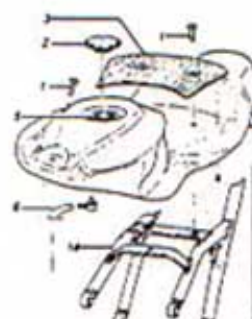

TAVOLA 1

TAVOLA 2

TAVOLA 3

TAVOLA 4

TAVOLA 5

TAVOLA 6

Passaggio SX e DX
del radiatore

Pos.	Codice	Q.tà	Descrizione
01	112.109.00	01	PERNO STERZO
02	112.192.10	01	TAPPO STELO FORCELLA D. 25
03	112.195.10	01	PIASTRA FORCELLA SUPERIORE D. 25 MIDI RR / MINI RX
04	112.195.11	01	PIASTRA FORCELLA INFERIORE D. 25 MIDI RR / MINI RX
05	112.340.00	01	PULSANTE STOP COMPLETO
06	112.192.11	01	TAPPO MANUBRIO
07	112.204.10	01	SEMI MANUBRIO CON COLLARINO ALL. D. 25 MIDI RR / MINI RX
08	112.327.00	01	COMANDO GAS
	112.328.00	01	COMANDO GAS RAPIDO
09	112.335.00	01	COPPIA MANOPOLE E COMANDO GAS ORIGINALE
	112.335.05	01	COPPIA MANOPOLE SPECIALI CON FORO PER PARAMANUBRIO
10	112.173.00	01	COPPIA LEVE ALLUMINIO COMPLETE DI REGISTRO
11	112.174.00	01	REGISTRO FILO PER LEVE ALLUMINIO
12	112.171.00	01	FILO FRENO POSTERIORE MINI RX GR1
	112.172.00	01	FILO FRENO POSTERIORE MIDI RR RSR GP
13	112.170.00	01	FILO FRENO ANTERIORE MIDI RR RSR / MINI RX GR1
14	112.329.00	01	FILO GAS COMANDO ORIGINALE CARBURATORE SH 14
	112.330.00	01	FILO GAS COMANDO RAPIDO CARBURATORE SH 14
	112.330.10	01	FILO GAS COMANDO ORIGINALE CARBURATORE 15 E 18
	112.331.00	01	FILO GAS COMANDO RAPIDO CARBURATORE 15 E 18
15	112.224.00	01	KIT CUSCINETTI STERZO + BOCCOLE MIDI RR RSR / MINI RX GR1
16	112.189.10	01	STELO CON FODERO DESTRO MIDI RR D. 25
	112.189.12	01	STELO CON FODERO DESTRO MINI RX D. 25
17	112.189.11	01	STELO CON FODERO SINISTRO MIDI RR D. 25
	112.189.13	01	STELO CON FODERO SINISTRO MINI RX D. 25
18	112.207.12	01	KIT ATTACCHI AMMORTIZZATORE STERZO REGOLABILE MIDI RR / MINI RX
19	112.207.11	01	AMMORTIZZATORE STERZO REGOLABILE + ATTACCHI MIDI RR / MINI RX
20	112.453.10	01	PARAFANGO ANTERIORE MIDI RR / MINI RX VETRORESINA
	112.453.20	01	PARAFANGO ANTERIORE MIDI RR / MINI RX ABS
	112.453.21	01	PARAFANGO ANTERIORE MIDI RR / MINI RX ABS ROSSO
	112.453.22	01	PARAFANGO ANTERIORE MIDI RR / MINI RX ABS GIALLO
	112.453.23	01	PARAFANGO ANTERIORE MIDI RR / MINI RX ABS NERO
21	112.190.10	01	SUPPORTO PARAFANGO ANTERIORE DESTRO MIDI RR / MINI RX
22	112.190.11	01	SUPPORTO PARAFANGO ANTERIORE SINISTRO MIDI RR / MINI RX
23	112.409.11	30	VITI PARAFANGO 5 x 10
24	112.153.10	01	MORSETTO FILO FRENO
25	112.152.00	01	MOLLA RITORNO LEVA ALLA PINZA SINISTRA
26	112.150.00	01	LEVA PINZA FRENO DESTRA O SINISTRA
27	112.409.14	10	GRANO + DADO REGISTRO PASTIGLIA FRENO (CONF. 10 PZ.)
28	112.160.00	01	KIT COLONNETTE SUPPORTO PINZA FRENO ANT. O POST.
29	112.155.10	01	SUPPORTO PINZA FRENO ANT. DISCO FLOTTANTE MIDI RR / MINI RX
	112.155.11	01	SUPPORTO PINZA FRENO ANT. PER PINZA MODIFICATA MIDI RR / MINI RX
30	112.409.15	10	VITE SPECIALE SUPPORTO PASTIGLIA
	112.149.00	01	COPPIA PERNI PER PIATTELLO SUPPORTO PASTIGLIA
31	112.147.00	01	PINZA FRENO ANTERIORE SINISTRA COMPLETA
32	112.153.00	01	COPPIA PASTIGLIE FRENO
	112.153.05	01	COPPIA PASTIGLIE FRENO RACING
33	112.148.00	01	PIATTELLO SUPPORTO PASTIGLIA
34	112.409.10	30	VITI CORONA / DISCO FRENO 5 x 16
35	112.110.00	01	PERNO RUOTA ANTERIORE 10 x 155 MIDI RR RSR / MINI RX GR1
36	112.115.00	01	DISTANZIALE RUOTA ANT. L. 6 MIDI RR RSR / MINI RX GR1
37	112.156.13	06	VITI SPECIALI CON RONDELLA DISCO ANT. 145 FLOTTANTE MIDI RR / MINI RX
38	112.156.10	01	DISCO FRENO ANTERIORE D. 145 FLOTTANTE COMPLETO MIDI RR / MINI RX
	112.156.11	01	DISCO FRENO ANTERIORE D. 145 WAVE FLOTTANTE COMPLETO MIDI RR / MINI RX
39	112.156.12	01	SUPPORTO DISCO ANT. 145 FLOTTANTE MIDI RR / MINI RX
40	112.078.00	01	KIT CUSCINETTI ALTA VELOCITA' + DISTANZIALE PER MOZZO ANTERIORE
	112.104.00	01	KIT CUSCINETTI + DISTANZIALE PER MOZZO ANTERIORE
41	112.103.05	01	MOZZO ANTERIORE COMPLETO ALLEGGERITO PER CERCHIO RACING - 2 DISCHI + VITI
	112.103.10	01	MOZZO ANTERIORE COMPLETO ALLEGGERITO PER CERCHIO RACING + VITI
42	112.101.00	01	CERCHIO RACING DAL PIENO ALLEGGERITO CON VALVOLA
	112.106.00	01	CERCHIO CON MOZZO ANT. DI SERIE (IN FUSIONE) COMPLETO
43	112.127.00	01	PNEUMATICO RADIALE ANT. 90 / 65 R 6,5 SLICK B
	112.131.00	01	PNEUMATICO RADIALE ANT. 90 / 65 R 6,5 SLICK T 41
	112.133.00	01	PNEUMATICO RADIALE ANT. 90 / 65 R 6,5 SLICK R
	112.135.00	01	PNEUMATICO RADIALE ANT. 90 / 65 R 6,5 RAIN
	112.137.00	01	PNEUMATICO RADIALE ANT. 90 / 65 R 6,5 WEE RUBBER
44	112.100.00	01	VALVOLA A VITE PER CERCHIO RACING
	112.108.00	01	VALVOLA PER CERCHIO DI SERIE (IN FUSIONE)