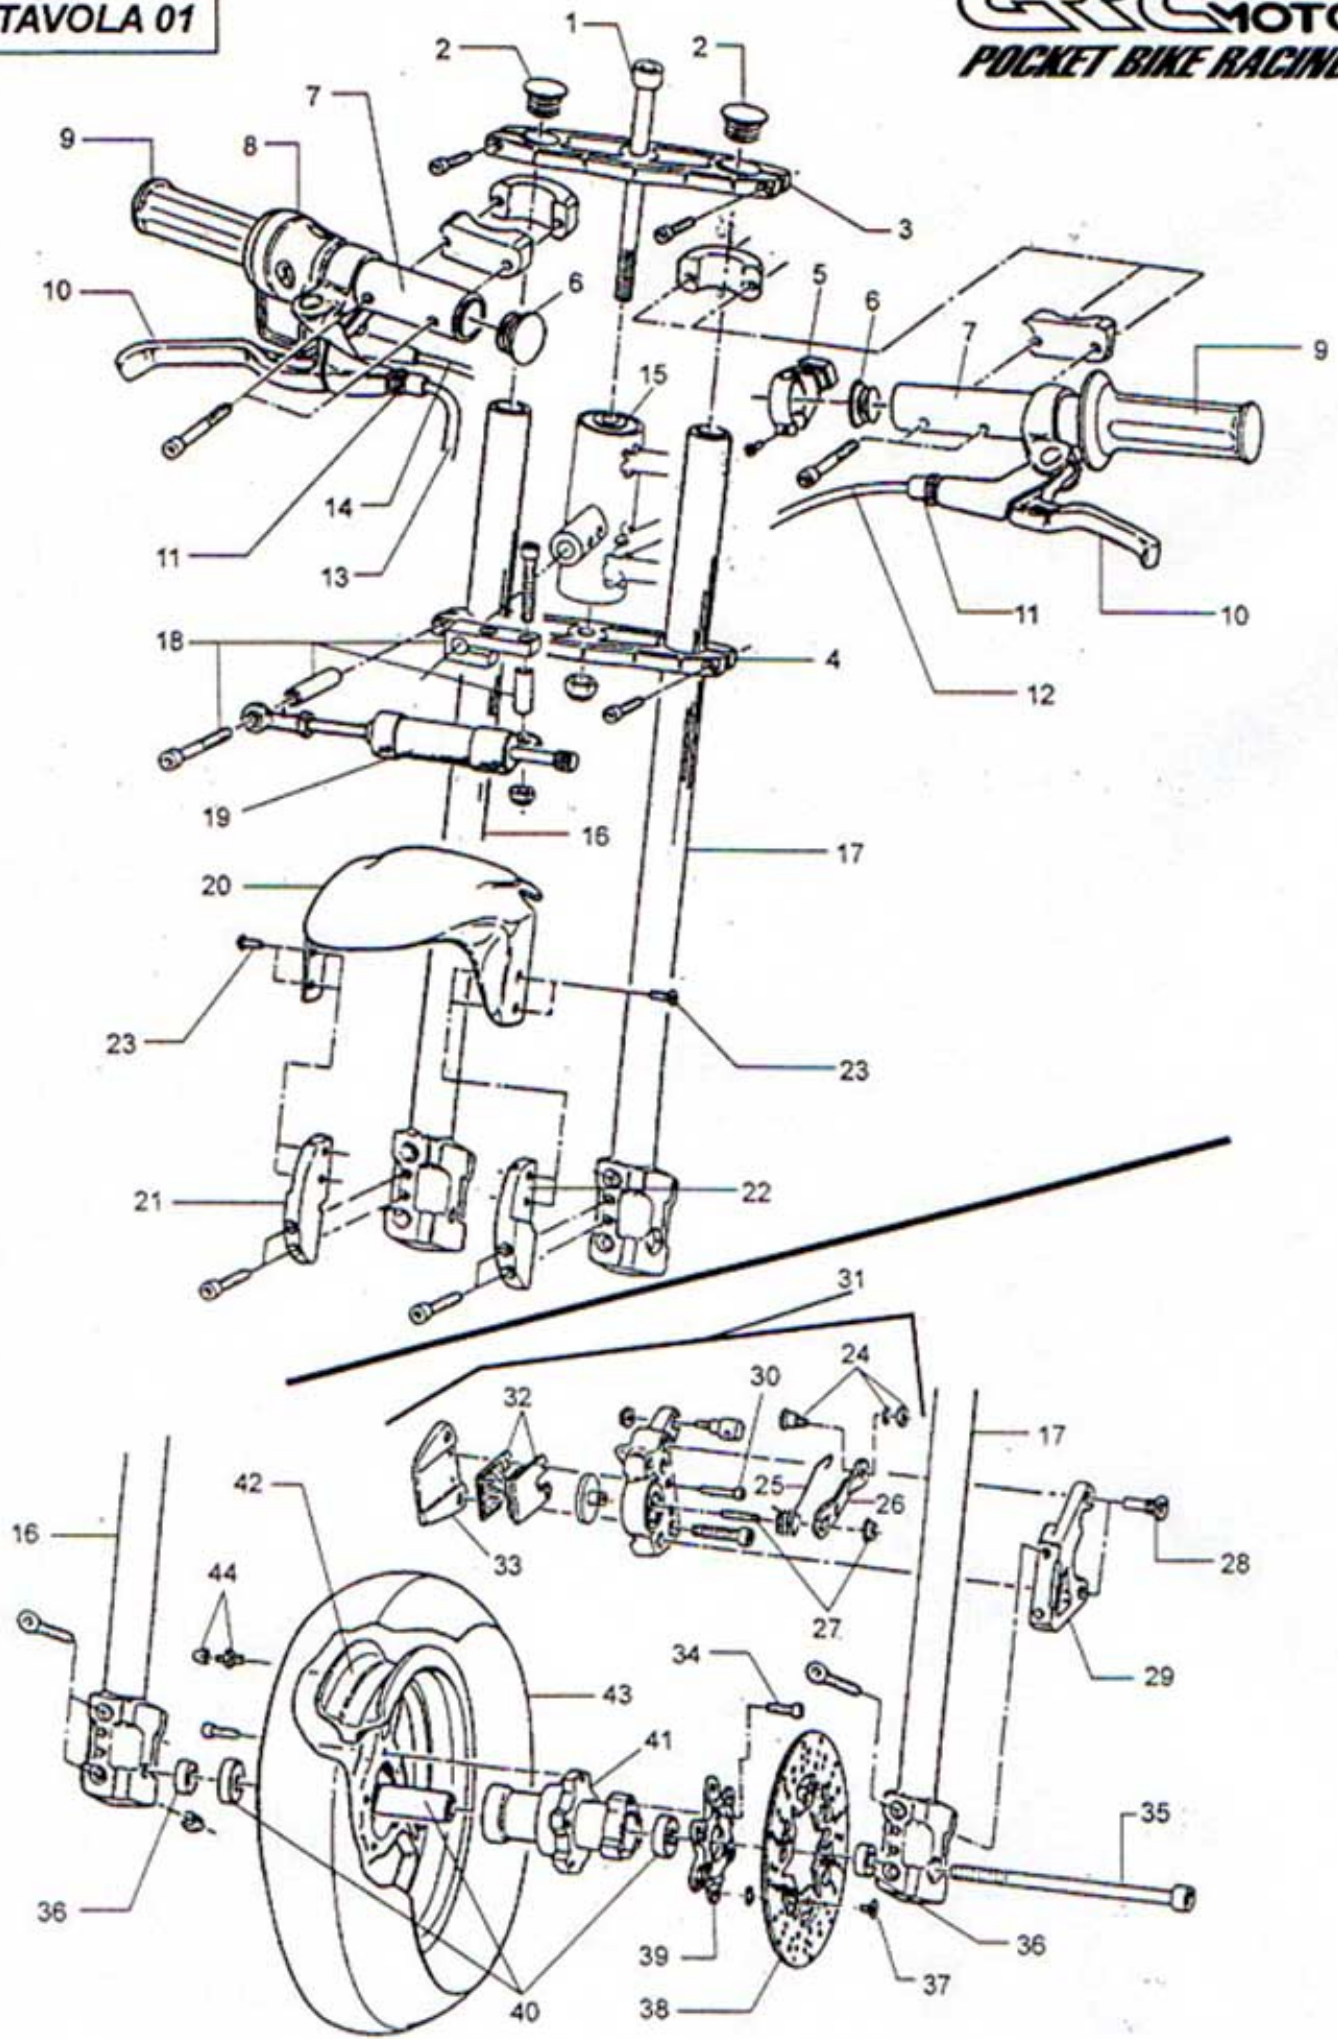

TAVOLA 1

TAVOLA 2

TAVOLA 3

TAVOLA 4

TAVOLA 5

TAVOLA 6

Passaggio SX e DX
del radiatore

Pos.	Codice	Q.tà	Descrizione
01	112.109.00	01	PERNO STERZO
02	112.192.10	01	TAPPO STELO FORCELLA D. 25
03	112.195.10	01	PIASTRA FORCELLA SUPERIORE D. 25 MIDI RR / MINI RX
04	112.195.11	01	PIASTRA FORCELLA INFERIORE D. 25 MIDI RR / MINI RX
05	112.340.00	01	PULSANTE STOP COMPLETO
06	112.192.11	01	TAPPO MANUBRIO
07	112.204.10	01	SEMI MANUBRIO CON COLLARINO ALL. D. 25 MIDI RR / MINI RX
08	112.327.00	01	COMANDO GAS
	112.328.00	01	COMANDO GAS RAPIDO
09	112.335.00	01	COPPIA MANOPOLE E COMANDO GAS ORIGINALE
	112.335.05	01	COPPIA MANOPOLE SPECIALI CON FORO PER PARAMANUBRIO
10	112.173.00	01	COPPIA LEVE ALLUMINIO COMPLETE DI REGISTRO
11	112.174.00	01	REGISTRO FILO PER LEVE ALLUMINIO
12	112.171.00	01	FILO FRENO POSTERIORE MINI RX GR1
	112.172.00	01	FILO FRENO POSTERIORE MIDI RR RSR GP
13	112.170.00	01	FILO FRENO ANTERIORE MIDI RR RSR / MINI RX GR1
14	112.329.00	01	FILO GAS COMANDO ORIGINALE CARBURATORE SH 14
	112.330.00	01	FILO GAS COMANDO RAPIDO CARBURATORE SH 14
	112.330.10	01	FILO GAS COMANDO ORIGINALE CARBURATORE 15 E 18
	112.331.00	01	FILO GAS COMANDO RAPIDO CARBURATORE 15 E 18
15	112.224.00	01	KIT CUSCINETTI STERZO + BOCCOLE MIDI RR RSR / MINI RX GR1
16	112.189.10	01	STELO CON FODERO DESTRO MIDI RR D. 25
	112.189.12	01	STELO CON FODERO DESTRO MINI RX D. 25
17	112.189.11	01	STELO CON FODERO SINISTRO MIDI RR D. 25
	112.189.13	01	STELO CON FODERO SINISTRO MINI RX D. 25
18	112.207.12	01	KIT ATTACCHI AMMORTIZZATORE STERZO REGOLABILE MIDI RR / MINI RX
19	112.207.11	01	AMMORTIZZATORE STERZO REGOLABILE + ATTACCHI MIDI RR / MINI RX
20	112.453.10	01	PARAFANGO ANTERIORE MIDI RR / MINI RX VETRORESINA
	112.453.20	01	PARAFANGO ANTERIORE MIDI RR / MINI RX ABS
	112.453.21	01	PARAFANGO ANTERIORE MIDI RR / MINI RX ABS ROSSO
	112.453.22	01	PARAFANGO ANTERIORE MIDI RR / MINI RX ABS GIALLO
	112.453.23	01	PARAFANGO ANTERIORE MIDI RR / MINI RX ABS NERO
21	112.190.10	01	SUPPORTO PARAFANGO ANTERIORE DESTRO MIDI RR / MINI RX
22	112.190.11	01	SUPPORTO PARAFANGO ANTERIORE SINISTRO MIDI RR / MINI RX
23	112.409.11	30	VITI PARAFANGO 5 x 10
24	112.153.10	01	MORSETTO FILO FRENO
25	112.152.00	01	MOLLA RITORNO LEVA ALLA PINZA SINISTRA
26	112.150.00	01	LEVA PINZA FRENO DESTRA O SINISTRA
27	112.409.14	10	GRANO + DADO REGISTRO PASTIGLIA FRENO (CONF. 10 PZ.)
28	112.160.00	01	KIT COLONNETTE SUPPORTO PINZA FRENO ANT. O POST.
29	112.155.10	01	SUPPORTO PINZA FRENO ANT. DISCO FLOTTANTE MIDI RR / MINI RX
	112.155.11	01	SUPPORTO PINZA FRENO ANT. PER PINZA MODIFICATA MIDI RR / MINI RX
30	112.409.15	10	VITE SPECIALE SUPPORTO PASTIGLIA
	112.149.00	01	COPPIA PERNI PER PIATTELLO SUPPORTO PASTIGLIA
31	112.147.00	01	PINZA FRENO ANTERIORE SINISTRA COMPLETA
32	112.153.00	01	COPPIA PASTIGLIE FRENO
	112.153.05	01	COPPIA PASTIGLIE FRENO RACING
33	112.148.00	01	PIATTELLO SUPPORTO PASTIGLIA
34	112.409.10	30	VITI CORONA / DISCO FRENO 5 x 16
35	112.110.00	01	PERNO RUOTA ANTERIORE 10 x 155 MIDI RR RSR / MINI RX GR1
36	112.115.00	01	DISTANZIALE RUOTA ANT. L. 6 MIDI RR RSR / MINI RX GR1
37	112.156.13	06	VITI SPECIALI CON RONDELLA DISCO ANT. 145 FLOTTANTE MIDI RR / MINI RX
38	112.156.10	01	DISCO FRENO ANTERIORE D. 145 FLOTTANTE COMPLETO MIDI RR / MINI RX
	112.156.11	01	DISCO FRENO ANTERIORE D. 145 WAVE FLOTTANTE COMPLETO MIDI RR / MINI RX
39	112.156.12	01	SUPPORTO DISCO ANT. 145 FLOTTANTE MIDI RR / MINI RX
40	112.078.00	01	KIT CUSCINETTI ALTA VELOCITA' + DISTANZIALE PER MOZZO ANTERIORE
	112.104.00	01	KIT CUSCINETTI + DISTANZIALE PER MOZZO ANTERIORE
41	112.103.05	01	MOZZO ANTERIORE COMPLETO ALLEGGERITO PER CERCHIO RACING - 2 DISCHI + VITI
	112.103.10	01	MOZZO ANTERIORE COMPLETO ALLEGGERITO PER CERCHIO RACING + VITI
42	112.101.00	01	CERCHIO RACING DAL PIENO ALLEGGERITO CON VALVOLA
	112.106.00	01	CERCHIO CON MOZZO ANT. DI SERIE (IN FUSIONE) COMPLETO
43	112.127.00	01	PNEUMATICO RADIALE ANT. 90 / 65 R 6,5 SLICK B
	112.131.00	01	PNEUMATICO RADIALE ANT. 90 / 65 R 6,5 SLICK T 41
	112.133.00	01	PNEUMATICO RADIALE ANT. 90 / 65 R 6,5 SLICK R
	112.135.00	01	PNEUMATICO RADIALE ANT. 90 / 65 R 6,5 RAIN
	112.137.00	01	PNEUMATICO RADIALE ANT. 90 / 65 R 6,5 WEE RUBBER
44	112.100.00	01	VALVOLA A VITE PER CERCHIO RACING
	112.108.00	01	VALVOLA PER CERCHIO DI SERIE (IN FUSIONE)