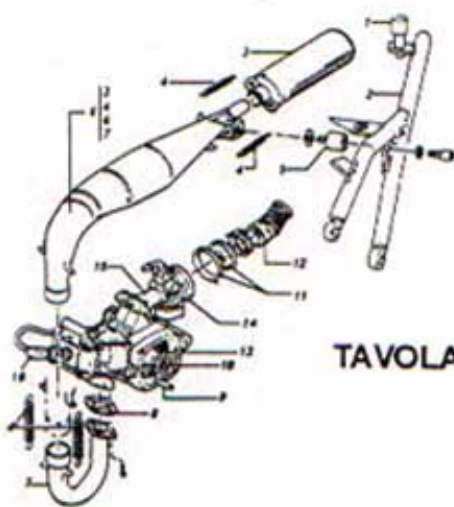

TAVOLA 1

TAVOLA 2

TAVOLA 3

TAVOLA 4

TAVOLA 5

TAVOLA 6

Passaggio SX e DX
del radiatore

Pos.	Codice	Q.tà	Descrizione
01	112.109.00	01	PERNO STERZO
02	112.192.10	01	TAPPO STELO FORCELLA D. 25
03	112.195.10	01	PIASTRA FORCELLA SUPERIORE D. 25 MIDI RR / MINI RX
04	112.195.11	01	PIASTRA FORCELLA INFERIORE D. 25 MIDI RR / MINI RX
05	112.340.00	01	PULSANTE STOP COMPLETO
06	112.192.11	01	TAPPO MANUBRIO
07	112.204.10	01	SEMI MANUBRIO CON COLLARINO ALL. D. 25 MIDI RR / MINI RX
08	112.327.00	01	COMANDO GAS
	112.328.00	01	COMANDO GAS RAPIDO
09	112.335.00	01	COPPIA MANOPOLE E COMANDO GAS ORIGINALE
	112.335.05	01	COPPIA MANOPOLE SPECIALI CON FORO PER PARAMANUBRIO
10	112.173.00	01	COPPIA LEVE ALLUMINIO COMPLETE DI REGISTRO
11	112.174.00	01	REGISTRO FILO PER LEVE ALLUMINIO
12	112.171.00	01	FILO FRENO POSTERIORE MINI RX GR1
	112.172.00	01	FILO FRENO POSTERIORE MIDI RR RSR GP
13	112.170.00	01	FILO FRENO ANTERIORE MIDI RR RSR / MINI RX GR1
14	112.329.00	01	FILO GAS COMANDO ORIGINALE CARBURATORE SH 14
	112.330.00	01	FILO GAS COMANDO RAPIDO CARBURATORE SH 14
	112.330.10	01	FILO GAS COMANDO ORIGINALE CARBURATORE 15 E 18
	112.331.00	01	FILO GAS COMANDO RAPIDO CARBURATORE 15 E 18
15	112.224.00	01	KIT CUSCINETTI STERZO + BOCCOLE MIDI RR RSR / MINI RX GR1
16	112.189.10	01	STELO CON FODERO DESTRO MIDI RR D. 25
	112.189.12	01	STELO CON FODERO DESTRO MINI RX D. 25
17	112.189.11	01	STELO CON FODERO SINISTRO MIDI RR D. 25
	112.189.13	01	STELO CON FODERO SINISTRO MINI RX D. 25
18	112.207.12	01	KIT ATTACCHI AMMORTIZZATORE STERZO REGOLABILE MIDI RR / MINI RX
19	112.207.11	01	AMMORTIZZATORE STERZO REGOLABILE + ATTACCHI MIDI RR / MINI RX
20	112.453.10	01	PARAFANGO ANTERIORE MIDI RR / MINI RX VETRORESINA
	112.453.20	01	PARAFANGO ANTERIORE MIDI RR / MINI RX ABS
	112.453.21	01	PARAFANGO ANTERIORE MIDI RR / MINI RX ABS ROSSO
	112.453.22	01	PARAFANGO ANTERIORE MIDI RR / MINI RX ABS GIALLO
	112.453.23	01	PARAFANGO ANTERIORE MIDI RR / MINI RX ABS NERO
21	112.190.10	01	SUPPORTO PARAFANGO ANTERIORE DESTRO MIDI RR / MINI RX
22	112.190.11	01	SUPPORTO PARAFANGO ANTERIORE SINISTRO MIDI RR / MINI RX
23	112.409.11	30	VITI PARAFANGO 5 x 10
24	112.153.10	01	MORSETTO FILO FRENO
25	112.152.00	01	MOLLA RITORNO LEVA ALLA PINZA SINISTRA
26	112.150.00	01	LEVA PINZA FRENO DESTRA O SINISTRA
27	112.409.14	10	GRANO + DADO REGISTRO PASTIGLIA FRENO (CONF. 10 PZ.)
28	112.160.00	01	KIT COLONNETTE SUPPORTO PINZA FRENO ANT. O POST.
29	112.155.10	01	SUPPORTO PINZA FRENO ANT. DISCO FLOTTANTE MIDI RR / MINI RX
	112.155.11	01	SUPPORTO PINZA FRENO ANT. PER PINZA MODIFICATA MIDI RR / MINI RX
30	112.409.15	10	VITE SPECIALE SUPPORTO PASTIGLIA
	112.149.00	01	COPPIA PERNI PER PIATTELLO SUPPORTO PASTIGLIA
31	112.147.00	01	PINZA FRENO ANTERIORE SINISTRA COMPLETA
32	112.153.00	01	COPPIA PASTIGLIE FRENO
	112.153.05	01	COPPIA PASTIGLIE FRENO RACING
33	112.148.00	01	PIATTELLO SUPPORTO PASTIGLIA
34	112.409.10	30	VITI CORONA / DISCO FRENO 5 x 16
35	112.110.00	01	PERNO RUOTA ANTERIORE 10 x 155 MIDI RR RSR / MINI RX GR1
36	112.115.00	01	DISTANZIALE RUOTA ANT. L. 6 MIDI RR RSR / MINI RX GR1
37	112.156.13	06	VITI SPECIALI CON RONDELLA DISCO ANT. 145 FLOTTANTE MIDI RR / MINI RX
38	112.156.10	01	DISCO FRENO ANTERIORE D. 145 FLOTTANTE COMPLETO MIDI RR / MINI RX
	112.156.11	01	DISCO FRENO ANTERIORE D. 145 WAVE FLOTTANTE COMPLETO MIDI RR / MINI RX
39	112.156.12	01	SUPPORTO DISCO ANT. 145 FLOTTANTE MIDI RR / MINI RX
40	112.078.00	01	KIT CUSCINETTI ALTA VELOCITA' + DISTANZIALE PER MOZZO ANTERIORE
	112.104.00	01	KIT CUSCINETTI + DISTANZIALE PER MOZZO ANTERIORE
41	112.103.05	01	MOZZO ANTERIORE COMPLETO ALLEGGERITO PER CERCHIO RACING - 2 DISCHI + VITI
	112.103.10	01	MOZZO ANTERIORE COMPLETO ALLEGGERITO PER CERCHIO RACING + VITI
42	112.101.00	01	CERCHIO RACING DAL PIENO ALLEGGERITO CON VALVOLA
	112.106.00	01	CERCHIO CON MOZZO ANT. DI SERIE (IN FUSIONE) COMPLETO
43	112.127.00	01	PNEUMATICO RADIALE ANT. 90 / 65 R 6,5 SLICK B
	112.131.00	01	PNEUMATICO RADIALE ANT. 90 / 65 R 6,5 SLICK T 41
	112.133.00	01	PNEUMATICO RADIALE ANT. 90 / 65 R 6,5 SLICK R
	112.135.00	01	PNEUMATICO RADIALE ANT. 90 / 65 R 6,5 RAIN
	112.137.00	01	PNEUMATICO RADIALE ANT. 90 / 65 R 6,5 WEE RUBBER
44	112.100.00	01	VALVOLA A VITE PER CERCHIO RACING
	112.108.00	01	VALVOLA PER CERCHIO DI SERIE (IN FUSIONE)