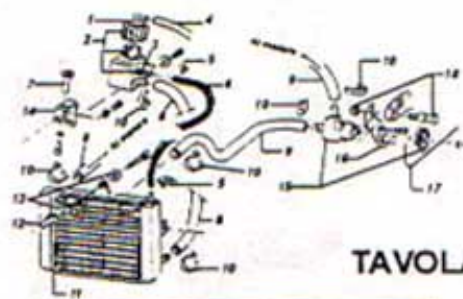

TAVOLA 1

TAVOLA 2

TAVOLA 3

TAVOLA 4

TAVOLA 5

TAVOLA 6

Passaggio SX e DX
del radiatore

Pos.	Codice	Q.tà	Descrizione
01	112.109.00	01	PERNO STERZO
02	112.192.10	01	TAPPO STELO FORCELLA D. 25
03	112.195.10	01	PIASTRA FORCELLA SUPERIORE D. 25 MIDI RR / MINI RX
04	112.195.11	01	PIASTRA FORCELLA INFERIORE D. 25 MIDI RR / MINI RX
05	112.340.00	01	PULSANTE STOP COMPLETO
06	112.192.11	01	TAPPO MANUBRIO
07	112.204.10	01	SEMI MANUBRIO CON COLLARINO ALL. D. 25 MIDI RR / MINI RX
08	112.327.00	01	COMANDO GAS
	112.328.00	01	COMANDO GAS RAPIDO
09	112.335.00	01	COPPIA MANOPOLE E COMANDO GAS ORIGINALE
	112.335.05	01	COPPIA MANOPOLE SPECIALI CON FORO PER PARAMANUBRIO
10	112.173.00	01	COPPIA LEVE ALLUMINIO COMPLETE DI REGISTRO
11	112.174.00	01	REGISTRO FILO PER LEVE ALLUMINIO
12	112.171.00	01	FILO FRENO POSTERIORE MINI RX GR1
	112.172.00	01	FILO FRENO POSTERIORE MIDI RR RSR GP
13	112.170.00	01	FILO FRENO ANTERIORE MIDI RR RSR / MINI RX GR1
14	112.329.00	01	FILO GAS COMANDO ORIGINALE CARBURATORE SH 14
	112.330.00	01	FILO GAS COMANDO RAPIDO CARBURATORE SH 14
	112.330.10	01	FILO GAS COMANDO ORIGINALE CARBURATORE 15 E 18
	112.331.00	01	FILO GAS COMANDO RAPIDO CARBURATORE 15 E 18
15	112.224.00	01	KIT CUSCINETTI STERZO + BOCCOLE MIDI RR RSR / MINI RX GR1
16	112.189.10	01	STELO CON FODERO DESTRO MIDI RR D. 25
	112.189.12	01	STELO CON FODERO DESTRO MINI RX D. 25
17	112.189.11	01	STELO CON FODERO SINISTRO MIDI RR D. 25
	112.189.13	01	STELO CON FODERO SINISTRO MINI RX D. 25
18	112.207.12	01	KIT ATTACCHI AMMORTIZZATORE STERZO REGOLABILE MIDI RR / MINI RX
19	112.207.11	01	AMMORTIZZATORE STERZO REGOLABILE + ATTACCHI MIDI RR / MINI RX
20	112.453.10	01	PARAFANGO ANTERIORE MIDI RR / MINI RX VETRORESINA
	112.453.20	01	PARAFANGO ANTERIORE MIDI RR / MINI RX ABS
	112.453.21	01	PARAFANGO ANTERIORE MIDI RR / MINI RX ABS ROSSO
	112.453.22	01	PARAFANGO ANTERIORE MIDI RR / MINI RX ABS GIALLO
	112.453.23	01	PARAFANGO ANTERIORE MIDI RR / MINI RX ABS NERO
21	112.190.10	01	SUPPORTO PARAFANGO ANTERIORE DESTRO MIDI RR / MINI RX
22	112.190.11	01	SUPPORTO PARAFANGO ANTERIORE SINISTRO MIDI RR / MINI RX
23	112.409.11	30	VITI PARAFANGO 5 x 10
24	112.153.10	01	MORSETTO FILO FRENO
25	112.152.00	01	MOLLA RITORNO LEVA ALLA PINZA SINISTRA
26	112.150.00	01	LEVA PINZA FRENO DESTRA O SINISTRA
27	112.409.14	10	GRANO + DADO REGISTRO PASTIGLIA FRENO (CONF. 10 PZ.)
28	112.160.00	01	KIT COLONNETTE SUPPORTO PINZA FRENO ANT. O POST.
29	112.155.10	01	SUPPORTO PINZA FRENO ANT. DISCO FLOTTANTE MIDI RR / MINI RX
	112.155.11	01	SUPPORTO PINZA FRENO ANT. PER PINZA MODIFICATA MIDI RR / MINI RX
30	112.409.15	10	VITE SPECIALE SUPPORTO PASTIGLIA
	112.149.00	01	COPPIA PERNI PER PIATTELLO SUPPORTO PASTIGLIA
31	112.147.00	01	PINZA FRENO ANTERIORE SINISTRA COMPLETA
32	112.153.00	01	COPPIA PASTIGLIE FRENO
	112.153.05	01	COPPIA PASTIGLIE FRENO RACING
33	112.148.00	01	PIATTELLO SUPPORTO PASTIGLIA
34	112.409.10	30	VITI CORONA / DISCO FRENO 5 x 16
35	112.110.00	01	PERNO RUOTA ANTERIORE 10 x 155 MIDI RR RSR / MINI RX GR1
36	112.115.00	01	DISTANZIALE RUOTA ANT. L. 6 MIDI RR RSR / MINI RX GR1
37	112.156.13	06	VITI SPECIALI CON RONDELLA DISCO ANT. 145 FLOTTANTE MIDI RR / MINI RX
38	112.156.10	01	DISCO FRENO ANTERIORE D. 145 FLOTTANTE COMPLETO MIDI RR / MINI RX
	112.156.11	01	DISCO FRENO ANTERIORE D. 145 WAVE FLOTTANTE COMPLETO MIDI RR / MINI RX
39	112.156.12	01	SUPPORTO DISCO ANT. 145 FLOTTANTE MIDI RR / MINI RX
40	112.078.00	01	KIT CUSCINETTI ALTA VELOCITA' + DISTANZIALE PER MOZZO ANTERIORE
	112.104.00	01	KIT CUSCINETTI + DISTANZIALE PER MOZZO ANTERIORE
41	112.103.05	01	MOZZO ANTERIORE COMPLETO ALLEGGERITO PER CERCHIO RACING - 2 DISCHI + VITI
	112.103.10	01	MOZZO ANTERIORE COMPLETO ALLEGGERITO PER CERCHIO RACING + VITI
42	112.101.00	01	CERCHIO RACING DAL PIENO ALLEGGERITO CON VALVOLA
	112.106.00	01	CERCHIO CON MOZZO ANT. DI SERIE (IN FUSIONE) COMPLETO
43	112.127.00	01	PNEUMATICO RADIALE ANT. 90 / 65 R 6,5 SLICK B
	112.131.00	01	PNEUMATICO RADIALE ANT. 90 / 65 R 6,5 SLICK T 41
	112.133.00	01	PNEUMATICO RADIALE ANT. 90 / 65 R 6,5 SLICK R
	112.135.00	01	PNEUMATICO RADIALE ANT. 90 / 65 R 6,5 RAIN
	112.137.00	01	PNEUMATICO RADIALE ANT. 90 / 65 R 6,5 WEE RUBBER
44	112.100.00	01	VALVOLA A VITE PER CERCHIO RACING
	112.108.00	01	VALVOLA PER CERCHIO DI SERIE (IN FUSIONE)