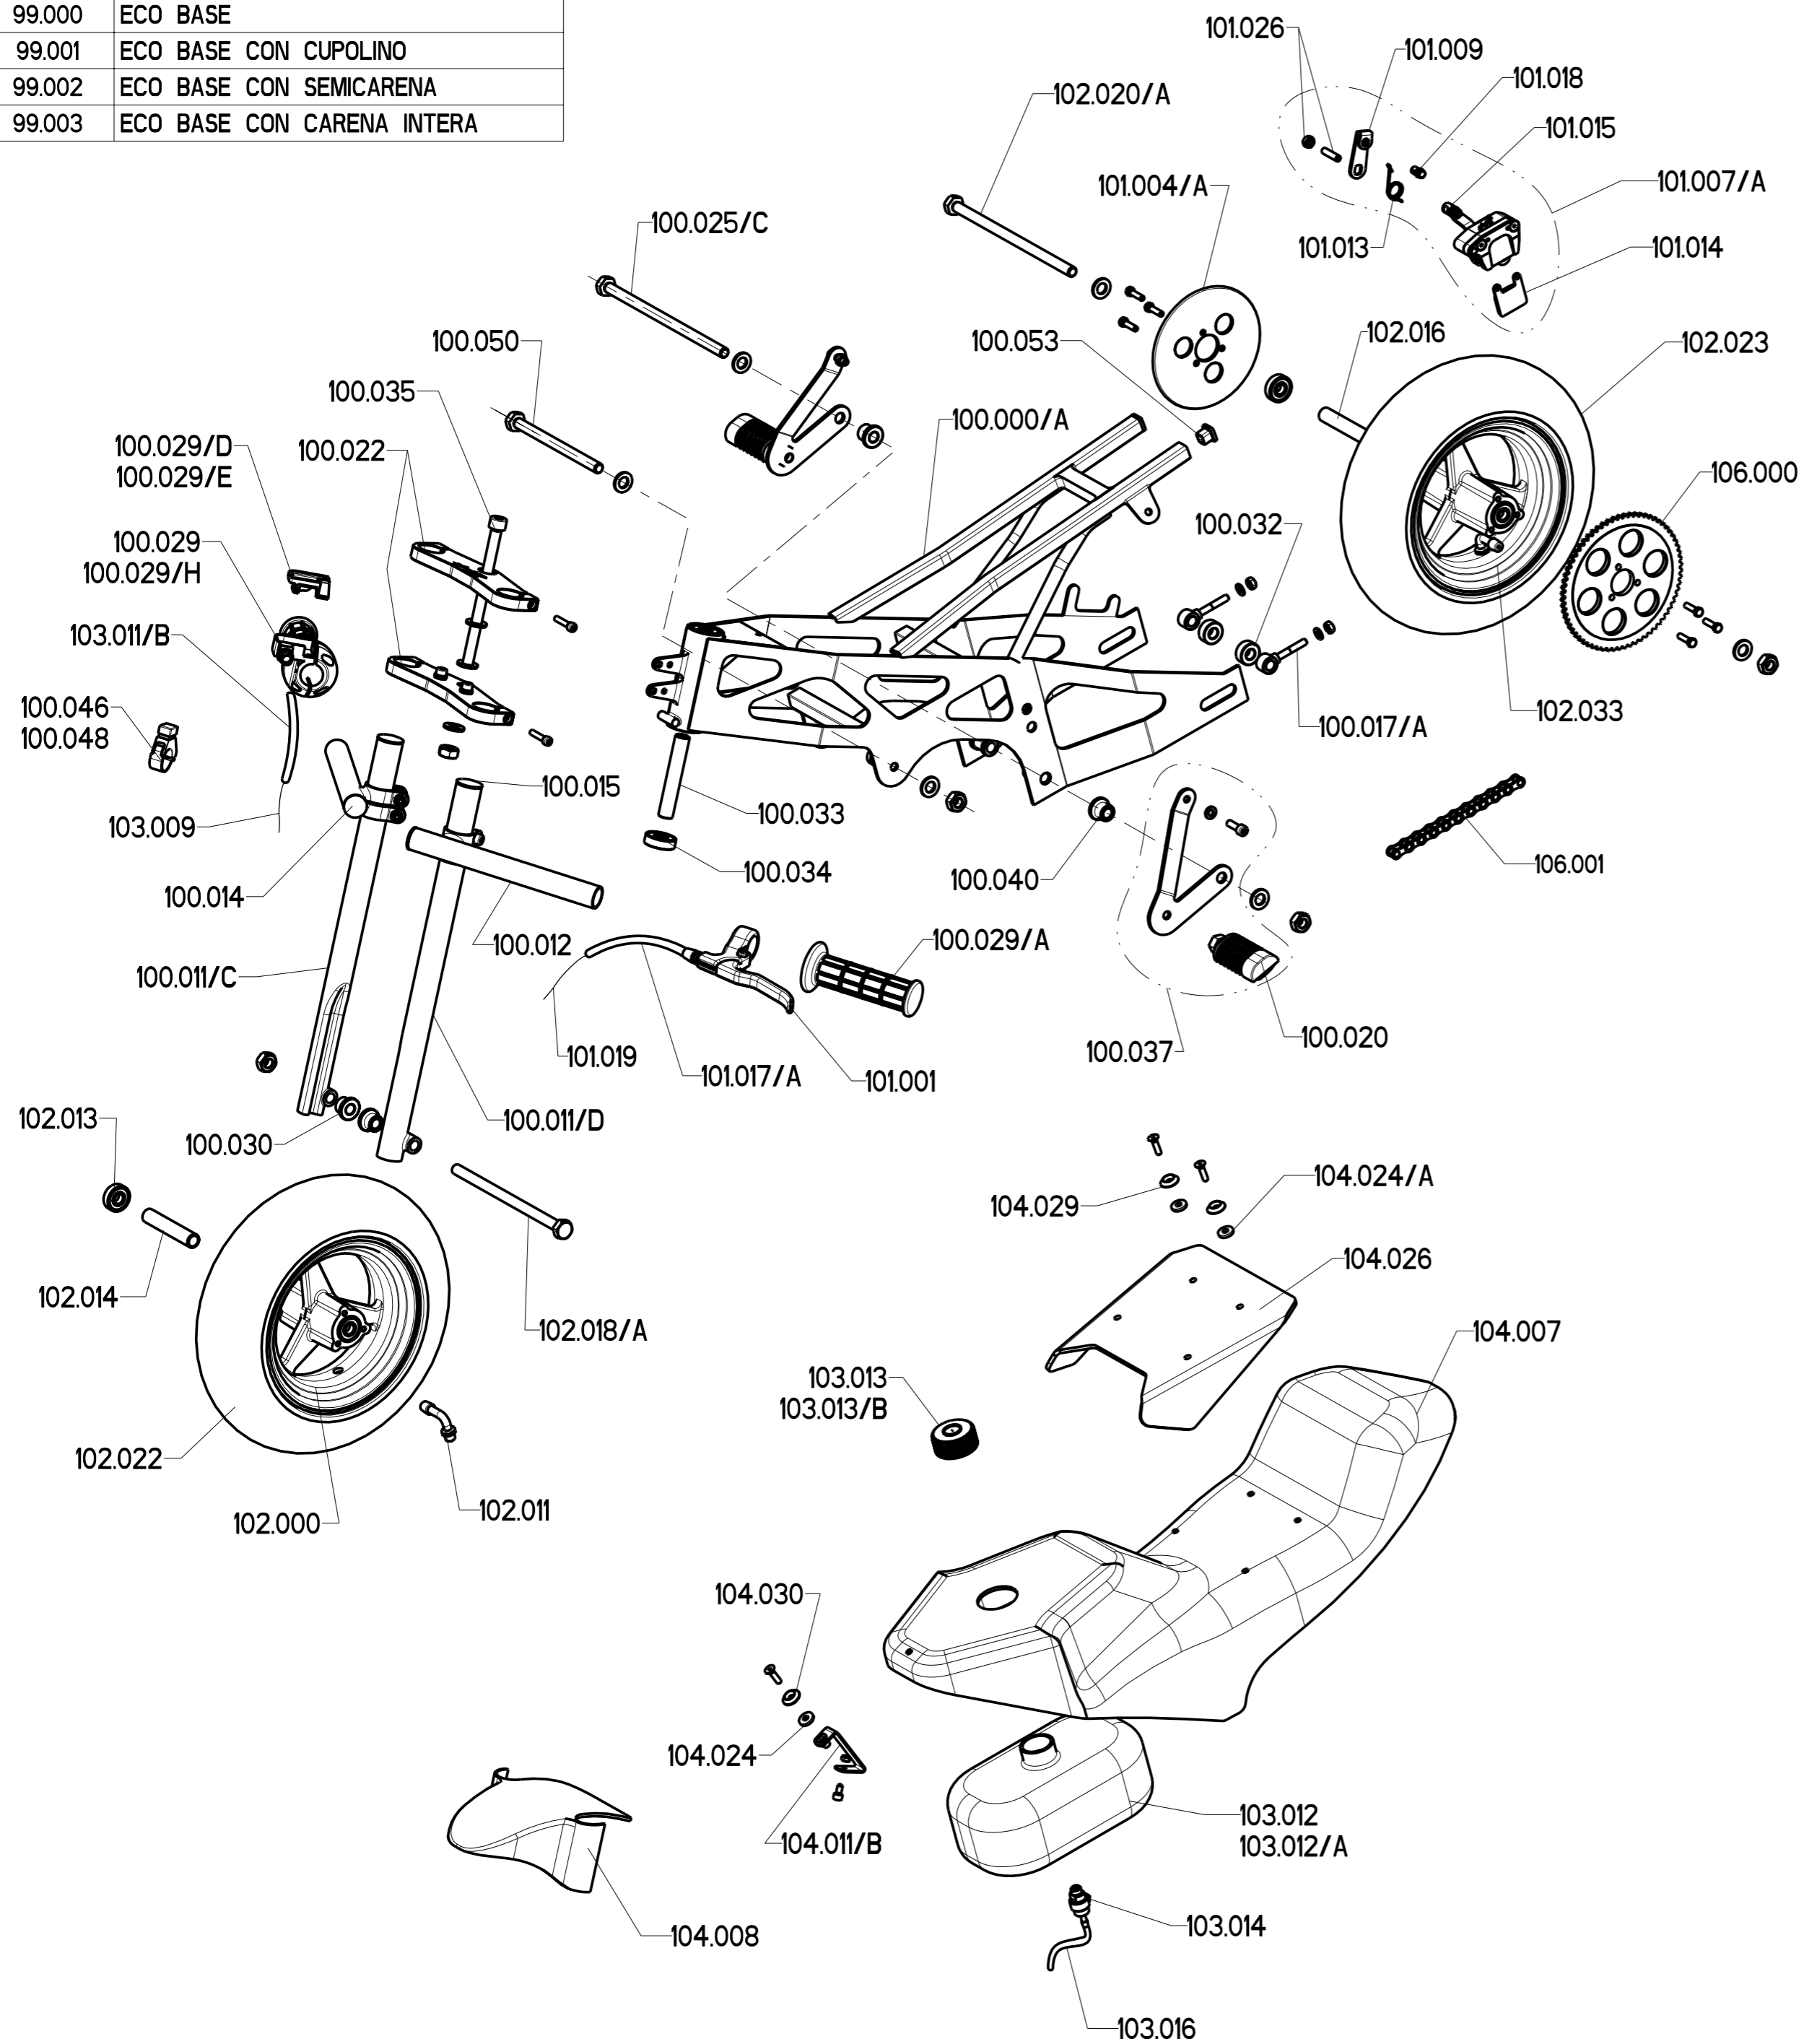

CODICE	MODELLO ECO
99.000	ECO BASE
99.001	ECO BASE CON CUPOLINO
99.002	ECO BASE CON SEMICARENA
99.003	ECO BASE CON CARENA INTERA

KIT FRENO A DISCO \varnothing 125 COD. 101.024
 KIT FRENO A DISCO \varnothing 150 COD. 101.024/A